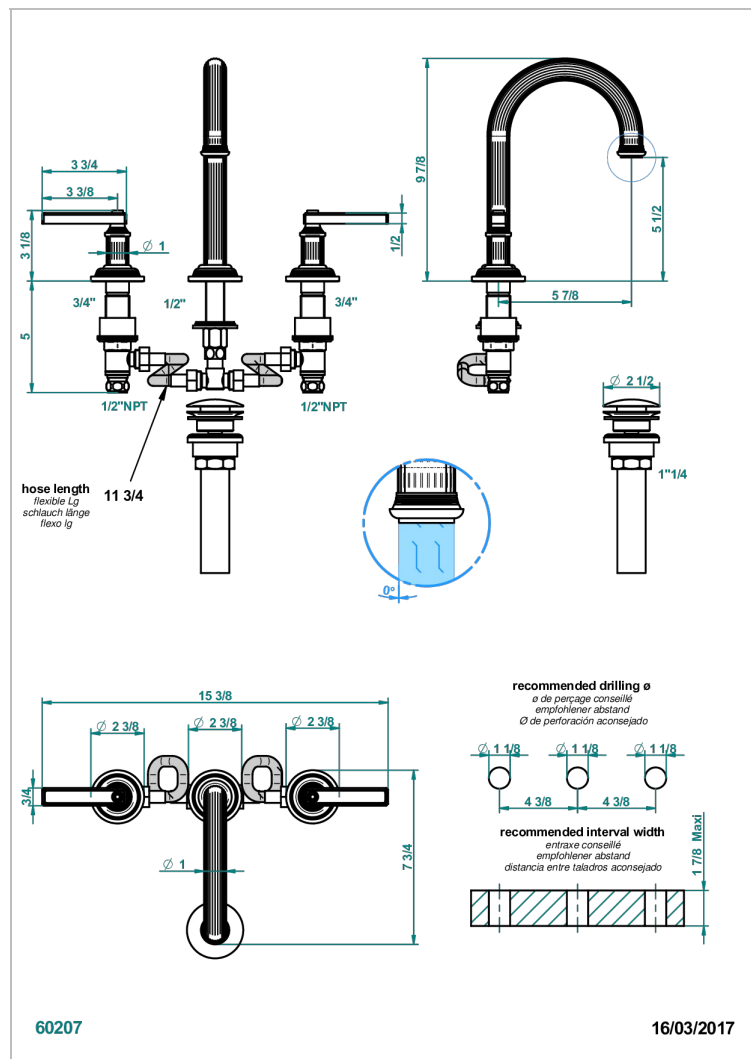

GRAND CENTRAL ONYX NOIR A MANETTES

U9N-152/US

Mélangeur de lavabo 3 trous avec vidage, bec haut, standard américain

CARACTÉRISTIQUES

- Bec haut
- Laiton sans plomb
- Têtes à disques céramique 1/2" 1/4 tour
- Aérateur-mousseur
- Fourni avec vidage clic clac
- Vidage et raccordements aux standards US