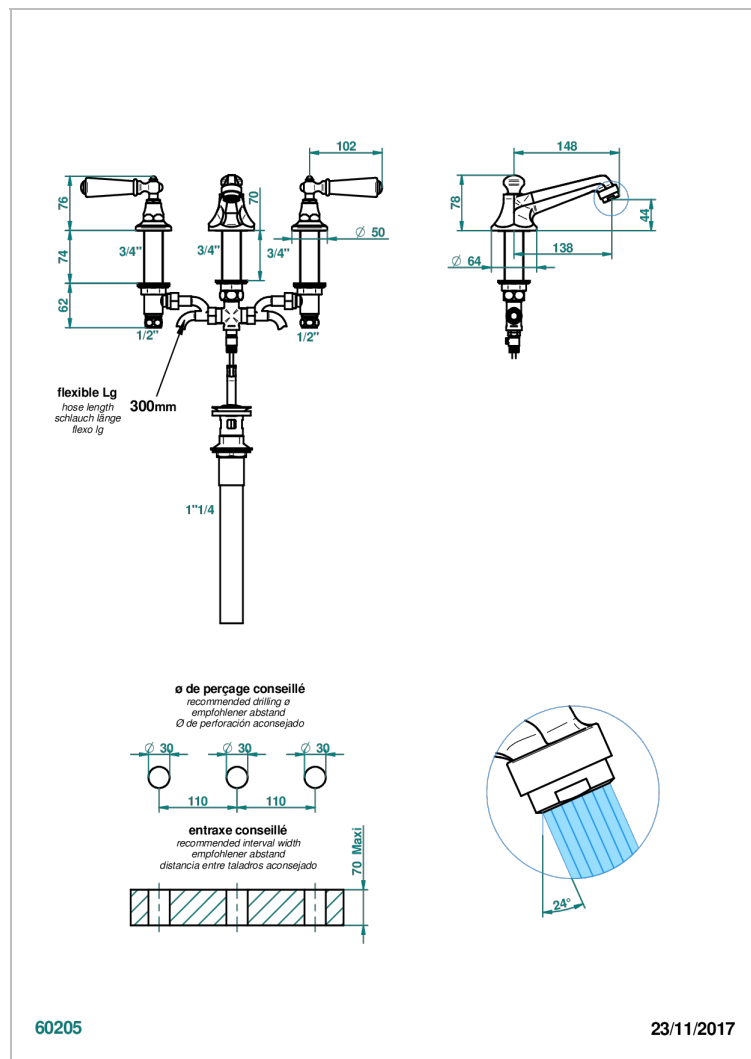

CHARLESTON A MANETTES METAL LISSE

G3N-151M/US

Mélangeur de lavabo 3 trous avec vidage, serrage marbre, standard américain

CARACTÉRISTIQUES

- Charleston à manettes métal lisse
- Mélangeur de lavabo 3 trous avec vidage, serrage marbre, standard américain