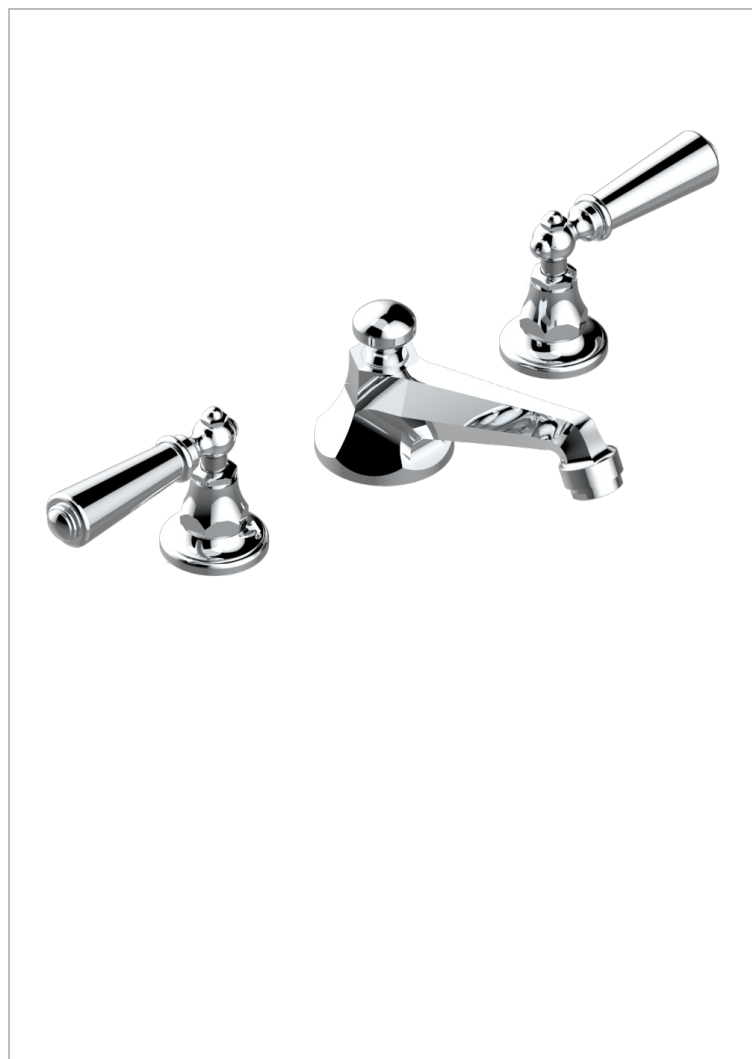

CHARLESTON A MANETTES METAL LISSE

G3N-151M/US

Mélangeur de lavabo 3 trous avec vidage, serrage marbre, standard américain

CARACTÉRISTIQUES

- Charleston à manettes métal lisse
- Mélangeur de lavabo 3 trous avec vidage, serrage marbre, standard américain

FINITIONS DISPONIBLES

Bronze clair - D01
Chromé - A02
Chromé / doré - G02
Chromé mat - C02
Doré brillant - F01
Doré mat - F07

Laiton fumé naturel - A13
Nickel brillant - B01
Nickel mat - C01
Noir mat céramique - D30
Or pâle - F30
Or pâle mat - F31