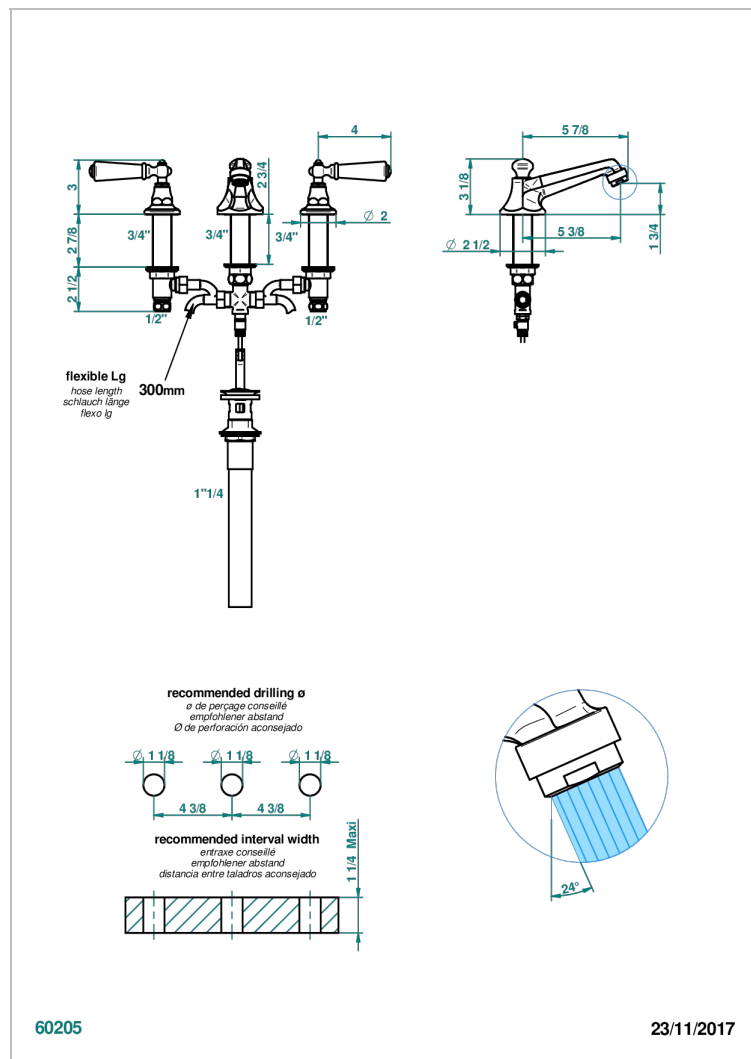

CHARLESTON A MANETTES METAL LISSE

G3N-151M/US

Mélangeur de lavabo 3 trous avec vidage, serrage marbre, standard américain

CARACTÉRISTIQUES

- Charleston à manettes métal lisse
- Mélangeur de lavabo 3 trous avec vidage, serrage marbre, standard américain