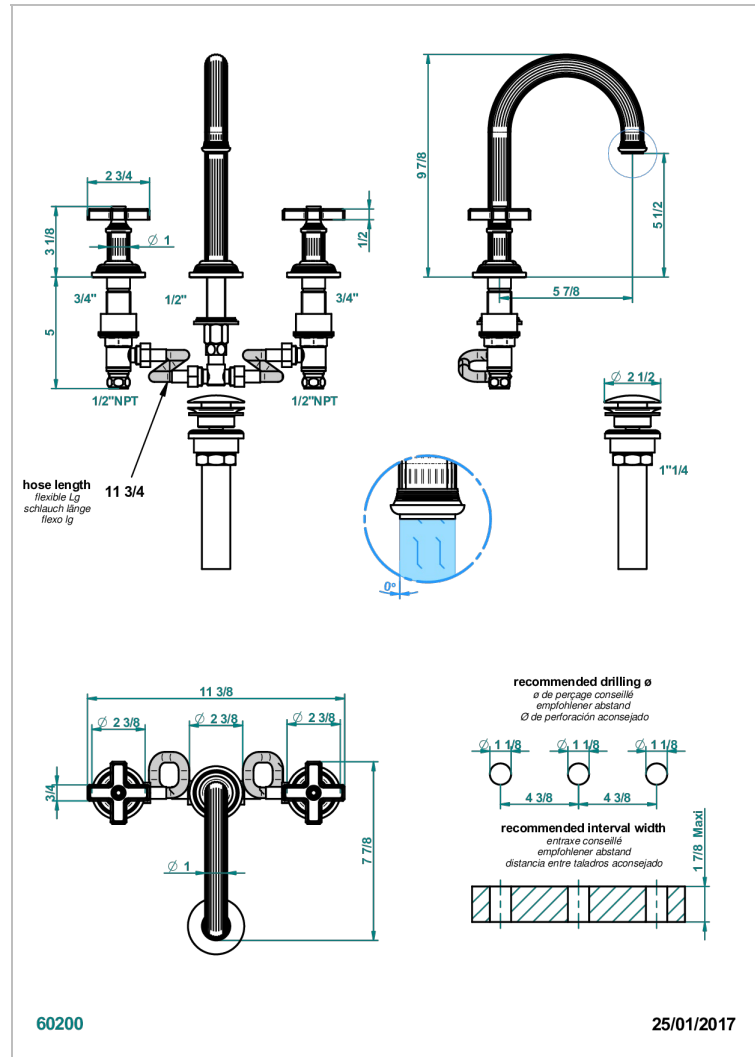

GRAND CENTRAL ONYX BLANC

U9R-152/US

Mélangeur de lavabo 3 trous avec vidage, bec haut, standard américain

THG[®]
PARIS

CARACTÉRISTIQUES

- Bec haut
- Laiton sans plomb
- Têtes à disques céramique 1/2" 1/4 tour
- Aérateur-mousseur
- Fourni avec vidage clic clac
- Vidage et raccordements aux standards US