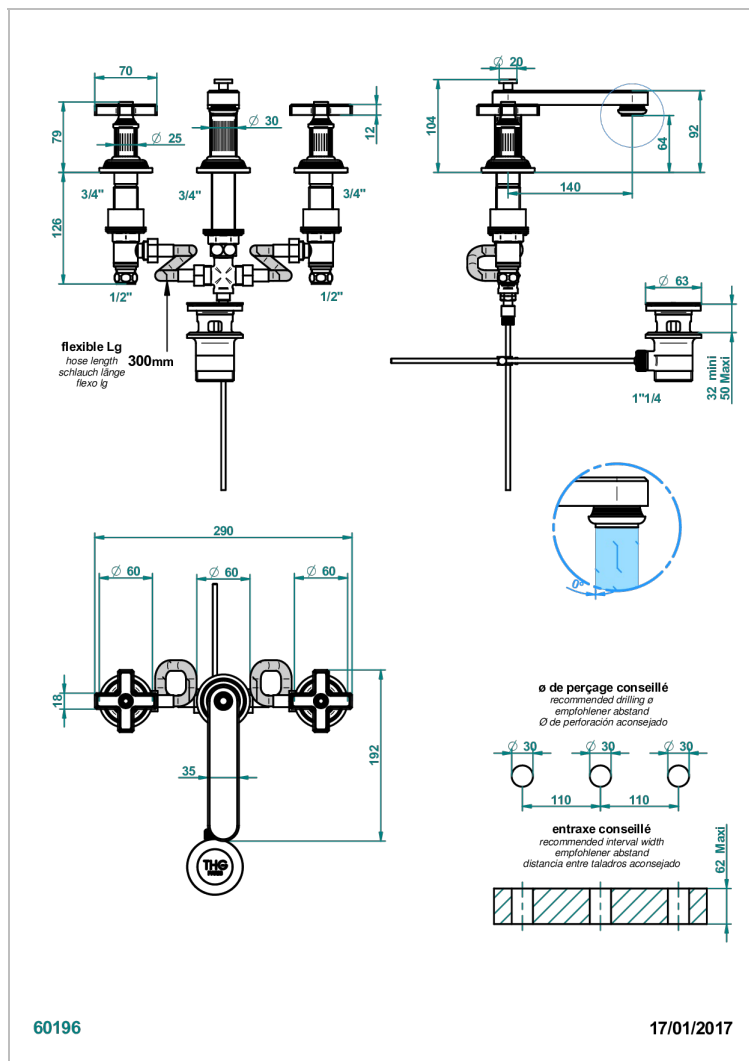

# GRAND CENTRAL WHITE ONYX

U9R-151

Rim mounted 3-hole basin mixer with waste

## CHARACTERISTIC

- ACS : 18ACCLY393
- NF : NF EN 200 - IA - Chrome
- SVGW-SSIGE : 1901-6813