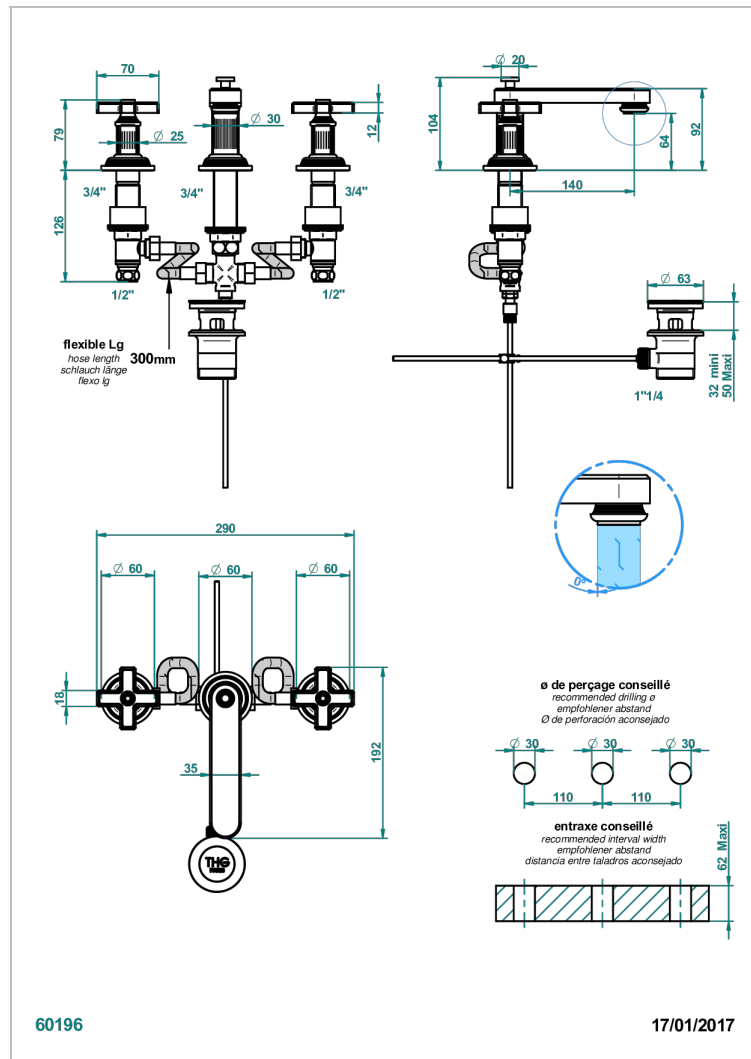

GRAND CENTRAL С РУЧКАМИ-КРЕСТИКАМИ С БЕЛЫМ ОНИКСОМ

THG[®]
PARIS

U9R-151

Смеситель для раковины на три отверстия устанавливаемый на борту с донным клапаном

ХАРАКТЕРИСТИКИ

- ACS : 18ACCLY393
- NF : NF EN 200 - IA - Chrome
- SVGW-SSIGE : 1901-6813