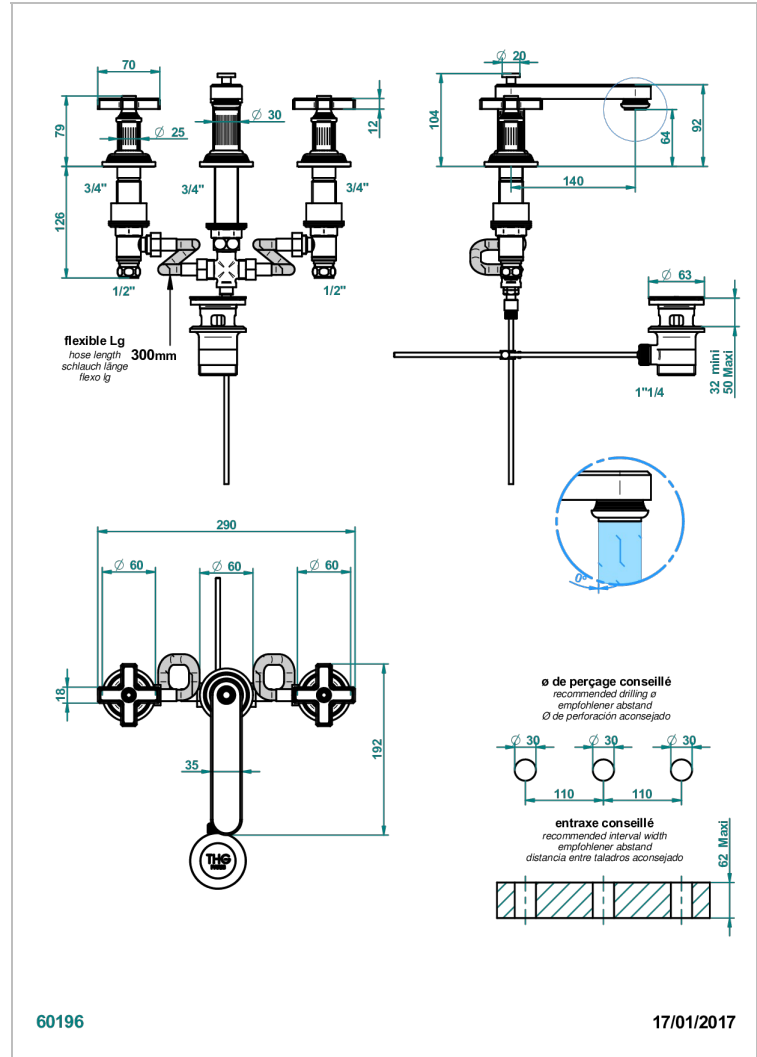

GRAND CENTRAL WHITE ONYX

U9R-151

Batería americana de lavabo 1/2" con vaciador

THG
PARIS

CARACTERÍSTICAS

- ACS : 18ACCLY393
- NF : NF EN 200 - IA - Chrome
- SVGW-SSIGE : 1901-6813

ESTÁNDAR

ACABADOS DISPONIBLES