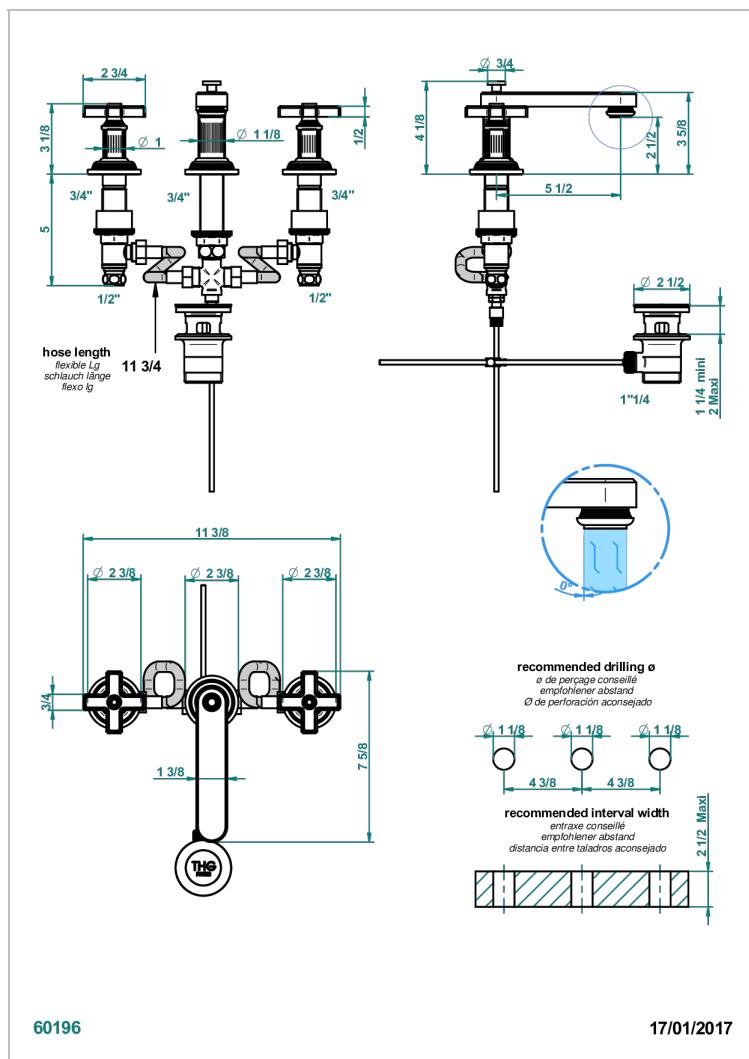

# GRAND CENTRAL С РУЧКАМИ-КРЕСТИКАМИ С БЕЛЫМ ОНИКСОМ

THG<sup>®</sup>  
PARIS

U9R-151

Смеситель для раковины на три отверстия устанавливаемый на борту с донным клапаном

## ХАРАКТЕРИСТИКИ

- ACS : 18ACCLY393
- NF : NF EN 200 - IA - Chrome
- SVGW-SSIGE : 1901-6813