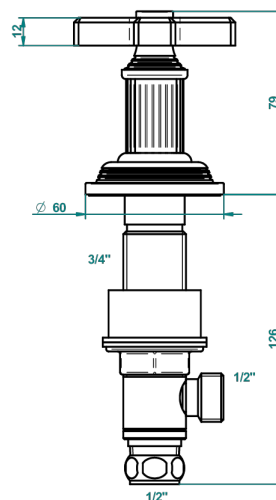

GRAND CENTRAL С РУЧКАМИ-КРЕСТИКАМИ С БЕЛЫМ ОНИКСОМ

THG
PARIS

U9R-35

Вентиль 1/2", устанавливаемый на борту

60195

17/01/2017

ХАРАКТЕРИСТИКИ

- Grand central с ручками-крестиками с белым ониксом
- Вентиль 1/2", устанавливаемый на борту

ДОСТУПНЫЕ ВАРИАНТЫ ПОКРЫТИЙ

Black ceram - D30
Blush PVD - H62
Graphite PVD - H64
Matt Umber PVD - H67
Matt blush PVD - H60
Matt graphite PVD - H65

Natural smoked Brass - A13
Umber PVD - H66
Бронза - D01
Золото - F01
Матовая красная старинная медь - H07
Матовое золото - F07

Матовое светлое золото - F31
Матовый никель - C01
Матовый хром - C02
Никель - B01
Покрытие PVD бронза - F33
Покрытие PVD золотистый цвет - H52

Покрытие PVD латунь - H49
Покрытие PVD матовая бронза - F34
Покрытие PVD матовая латунь - H50
Покрытие PVD матовый золотистый - H53
Покрытие PVD матовый никель - H56
Покрытие PVD никель - H55

Светлое золото - F30
Состаренный никель - H28
Хром - A02