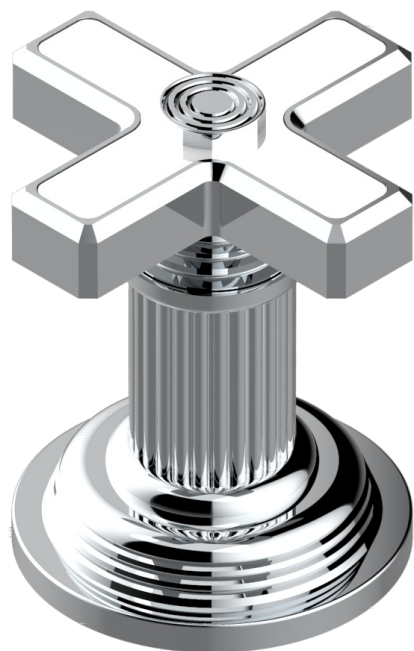

GRAND CENTRAL С РУЧКАМИ-КРЕСТИКАМИ С БЕЛЫМ ОНИКСОМ

THG
PARIS

U9R-35

Вентиль 1/2", устанавливаемый на борту

60195

17/01/2017

ХАРАКТЕРИСТИКИ

- Grand central с ручками-крестиками с белым ониксом
- Вентиль 1/2", устанавливаемый на борту

ДОСТУПНЫЕ ВАРИАНТЫ ПОКРЫТИЙ

Black ceram - D30
Blush PVD - H62
Graphite PVD - H64
Matt Umber PVD - H67
Matt blush PVD - H60
Matt graphite PVD - H65

Natural smoked Brass - A13
Umber PVD - H66
Бронза - D01
Золото - F01
Матовая красная старинная медь - H07
Матовое золото - F07

Матовое светлое золото - F31
Матовый никель - C01
Матовый хром - C02
Никель - B01
Покрытие PVD бронза - F33
Покрытие PVD золотистый цвет - H52

Покрытие PVD латунь - H49
Покрытие PVD матовая бронза - F34
Покрытие PVD матовая латунь - H50
Покрытие PVD матовый золотистый - H53
Покрытие PVD матовый никель - H56
Покрытие PVD никель - H55

Светлое золото - F30
Состаренный никель - H28
Хром - A02