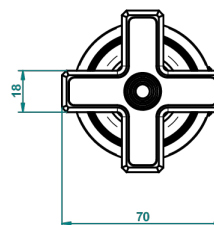

GRAND CENTRAL С РУЧКАМИ-КРЕСТИКАМИ С БЕЛЫМ ОНИКСОМ

THG
PARIS

U9R-35

Вентиль 1/2", устанавливаемый на борту

60195

17/01/2017

ХАРАКТЕРИСТИКИ

- Grand central с ручками-крестиками с белым ониксом
- Вентиль 1/2", устанавливаемый на борту

ДОСТУПНЫЕ ВАРИАНТЫ ПОКРЫТИЙ

Black ceram - D30
Blush PVD - H62
Graphite PVD - H64
Matt Umber PVD - H67
Matt blush PVD - H60
Matt graphite PVD - H65

Natural smoked Brass - A13
Umber PVD - H66
Бронза - D01
Золото - F01
Матовая красная старинная медь - H07
Матовое золото - F07

Матовое светлое золото - F31
Матовый никель - C01
Матовый хром - C02
Никель - B01
Покрытие PVD бронза - F33
Покрытие PVD золотистый цвет - H52

Покрытие PVD латунь - H49
Покрытие PVD матовая бронза - F34
Покрытие PVD матовая латунь - H50
Покрытие PVD матовый золотистый - H53
Покрытие PVD матовый никель - H56
Покрытие PVD никель - H55

Светлое золото - F30
Состаренный никель - H28
Хром - A02