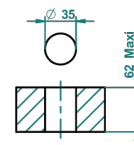

GRAND CENTRAL С РУЧКАМИ-КРЕСТИКАМИ С БЕЛЫМ ОНИКСОМ

THG
PARIS

U9R-35

Вентиль 1/2", устанавливаемый на борту

60195

17/01/2017

ХАРАКТЕРИСТИКИ

- Grand central с ручками-крестиками с белым ониксом
- Вентиль 1/2", устанавливаемый на борту

ДОСТУПНЫЕ ВАРИАНТЫ ПОКРЫТИЙ

Black ceram - D30
Blush PVD - H62
Graphite PVD - H64
Matt Umber PVD - H67
Matt blush PVD - H60
Matt graphite PVD - H65

Natural smoked Brass - A13
Umber PVD - H66
Бронза - D01
Золото - F01
Матовая красная старинная медь - H07
Матовое золото - F07

Матовое светлое золото - F31
Матовый никель - C01
Матовый хром - C02
Никель - B01
Покрытие PVD бронза - F33
Покрытие PVD золотистый цвет - H52

Покрытие PVD латунь - H49
Покрытие PVD матовая бронза - F34
Покрытие PVD матовая латунь - H50
Покрытие PVD матовый золотистый - H53
Покрытие PVD матовый никель - H56
Покрытие PVD никель - H55

Светлое золото - F30
Состаренный никель - H28
Хром - A02