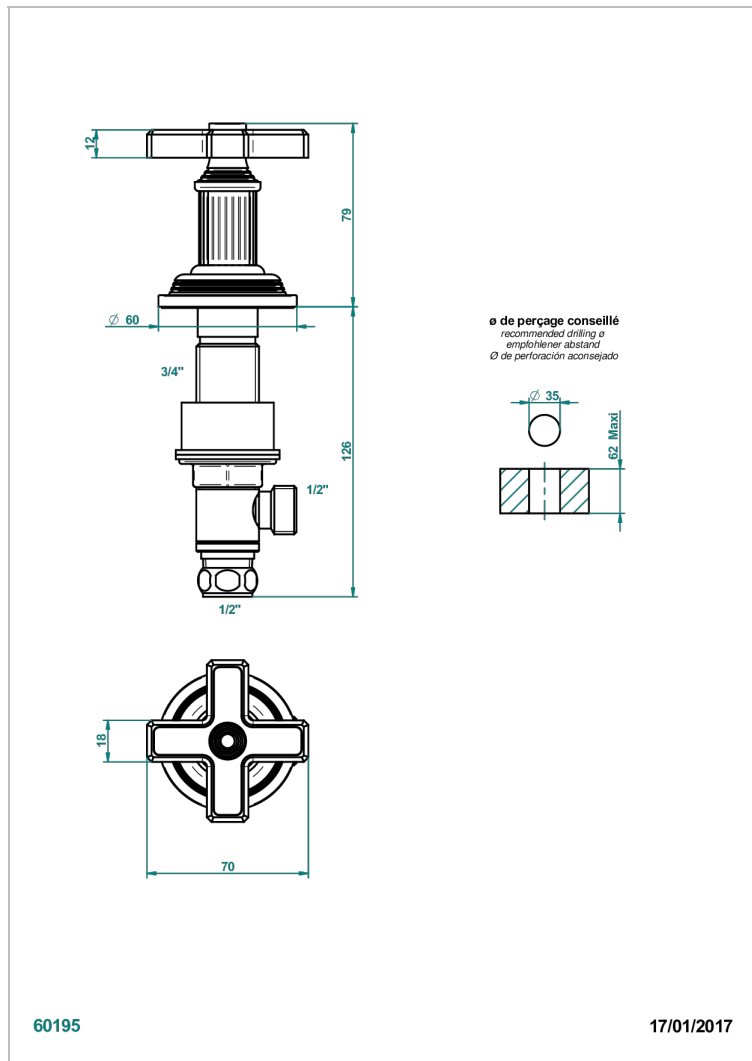

GRAND CENTRAL WHITE ONYX

U9R-35

1/2"台式阀

60195

17/01/2017

特色

- Grand central White Onyx
- 1/2"台式阀

可选饰面