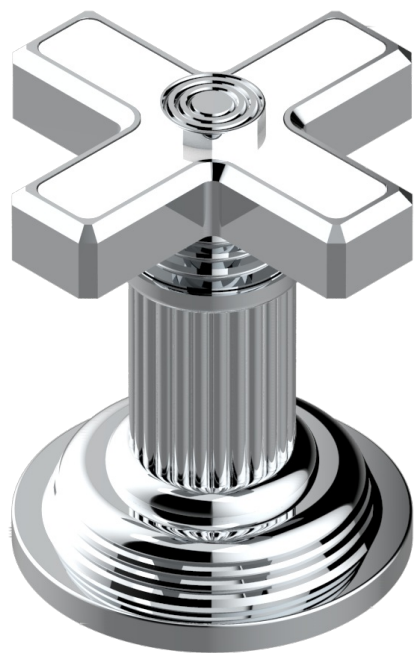

GRAND CENTRAL С РУЧКАМИ-КРЕСТИКАМИ С БЕЛЫМ ОНИКСОМ

THG
PARIS

U9R-35

Вентиль 1/2", устанавливаемый на борту

60195

17/01/2017

ХАРАКТЕРИСТИКИ

- Grand central с ручками-крестиками с белым ониксом
- Вентиль 1/2", устанавливаемый на борту

ДОСТУПНЫЕ ВАРИАНТЫ ПОКРЫТИЙ

Black ceram - D30
Blush PVD - H62
Graphite PVD - H64
Matt Umber PVD - H67
Matt blush PVD - H60
Matt graphite PVD - H65

Natural smoked Brass - A13
Umber PVD - H66
Бронза - D01
Золото - F01
Матовая красная старинная медь - H07
Матовое золото - F07

Матовое светлое золото - F31
Матовый никель - C01
Матовый хром - C02
Никель - B01
Покрытие PVD бронза - F33
Покрытие PVD золотистый цвет - H52

Покрытие PVD латунь - H49
Покрытие PVD матовая бронза - F34
Покрытие PVD матовая латунь - H50
Покрытие PVD матовый золотистый - H53
Покрытие PVD матовый никель - H56
Покрытие PVD никель - H55

Светлое золото - F30
Состаренный никель - H28
Хром - A02