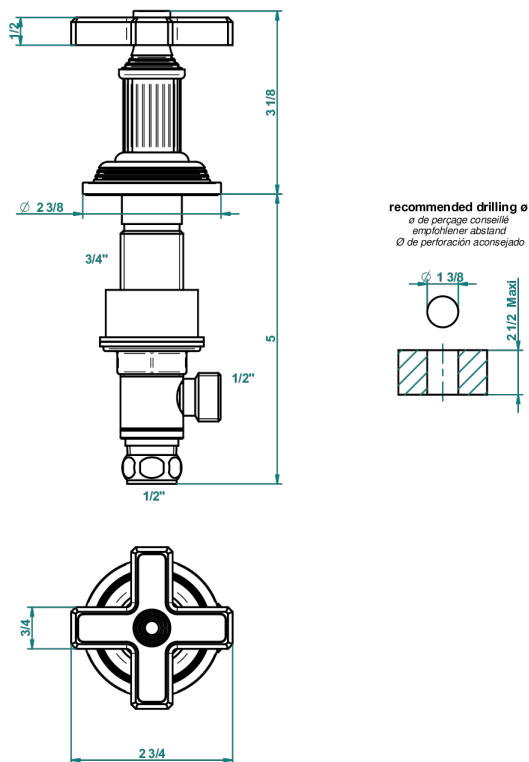

GRAND CENTRAL С РУЧКАМИ-КРЕСТИКАМИ С БЕЛЫМ ОНИКСОМ

THG
PARIS

U9R-35

Вентиль 1/2", устанавливаемый на борту

60195

17/01/2017

ХАРАКТЕРИСТИКИ

- Grand central с ручками-крестиками с белым ониксом
- Вентиль 1/2", устанавливаемый на борту