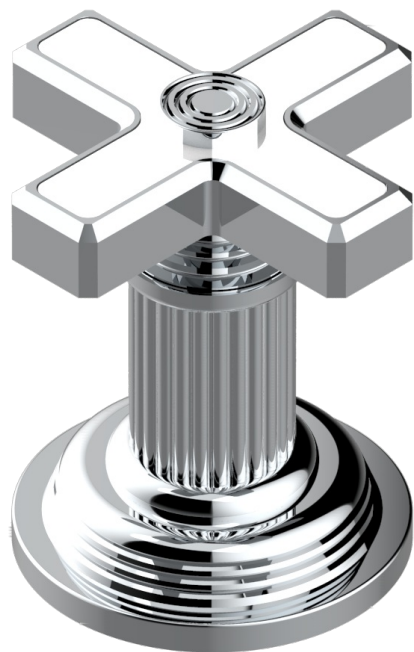

GRAND CENTRAL WHITE ONYX

U9R-35

1/2"台式阀

60195

17/01/2017

特色

- Grand central White Onyx
- 1/2"台式阀

可选饰面

Black ceram - D30
Blush PVD - H62
Graphite PVD - H64
Matt Umber PVD - H67
Matt blush PVD - H60
Matt graphite PVD - H65

Natural smoked Brass - A13
PVD哑光棕铜 - F34
PVD哑光金 - H53
PVD哑光铜 - H50
PVD哑光镍 - H56
PVD抛光铜 - H49

PVD棕铜 - F33
PVD金色 - H52
PVD镍 - H55
Umber PVD - H66
哑光复古铜 - H07
哑光浅金 - F31

哑光金 - F07
哑光铬 - C02
哑光镍 - C01
复古镍 - H28
抛光金 (24K金) - F01
抛光铬 - A02

抛光镍 - B01
浅金 - F30
漆面铜 - D01