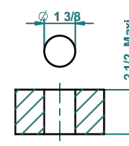

GRAND CENTRAL WHITE ONYX

U9R-35

1/2"台式阀

60195

17/01/2017

特色

- Grand central White Onyx
- 1/2"台式阀

可选饰面

Black ceram - D30
Blush PVD - H62
Graphite PVD - H64
Matt Umber PVD - H67
Matt blush PVD - H60
Matt graphite PVD - H65

Natural smoked Brass - A13
PVD哑光棕铜 - F34
PVD哑光金 - H53
PVD哑光铜 - H50
PVD哑光镍 - H56
PVD抛光铜 - H49

PVD棕铜 - F33
PVD金色 - H52
PVD镍 - H55
Umber PVD - H66
哑光复古铜 - H07
哑光浅金 - F31

哑光金 - F07
哑光铬 - C02
哑光镍 - C01
复古镍 - H28
抛光金 (24K金) - F01
抛光铬 - A02

抛光镍 - B01
浅金 - F30
漆面铜 - D01