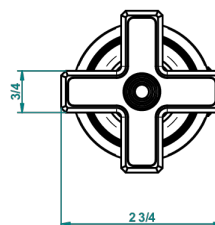

GRAND CENTRAL WHITE ONYX

U9R-35

1/2"台式阀

60195

17/01/2017

特色

- Grand central White Onyx
- 1/2"台式阀

可选饰面

Black ceram - D30
Blush PVD - H62
Graphite PVD - H64
Matt Umber PVD - H67
Matt blush PVD - H60
Matt graphite PVD - H65

Natural smoked Brass - A13
PVD哑光棕铜 - F34
PVD哑光金 - H53
PVD哑光铜 - H50
PVD哑光镍 - H56
PVD抛光铜 - H49

PVD棕铜 - F33
PVD金色 - H52
PVD镍 - H55
Umber PVD - H66
哑光复古铜 - H07
哑光浅金 - F31

哑光金 - F07
哑光铬 - C02
哑光镍 - C01
复古镍 - H28
抛光金 (24K金) - F01
抛光铬 - A02

抛光镍 - B01
浅金 - F30
漆面铜 - D01