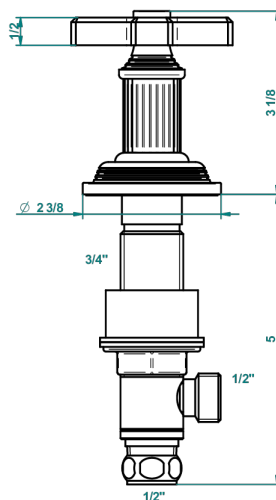

GRAND CENTRAL WHITE ONYX

U9R-35

1/2"台式阀

60195

17/01/2017

特色

- Grand central White Onyx
- 1/2"台式阀

可选饰面

Black ceram - D30
Blush PVD - H62
Graphite PVD - H64
Matt Umber PVD - H67
Matt blush PVD - H60
Matt graphite PVD - H65

Natural smoked Brass - A13
PVD哑光棕铜 - F34
PVD哑光金 - H53
PVD哑光铜 - H50
PVD哑光镍 - H56
PVD抛光铜 - H49

PVD棕铜 - F33
PVD金色 - H52
PVD镍 - H55
Umber PVD - H66
哑光复古铜 - H07
哑光浅金 - F31

哑光金 - F07
哑光铬 - C02
哑光镍 - C01
复古镍 - H28
抛光金 (24K金) - F01
抛光铬 - A02

抛光镍 - B01
浅金 - F30
漆面铜 - D01