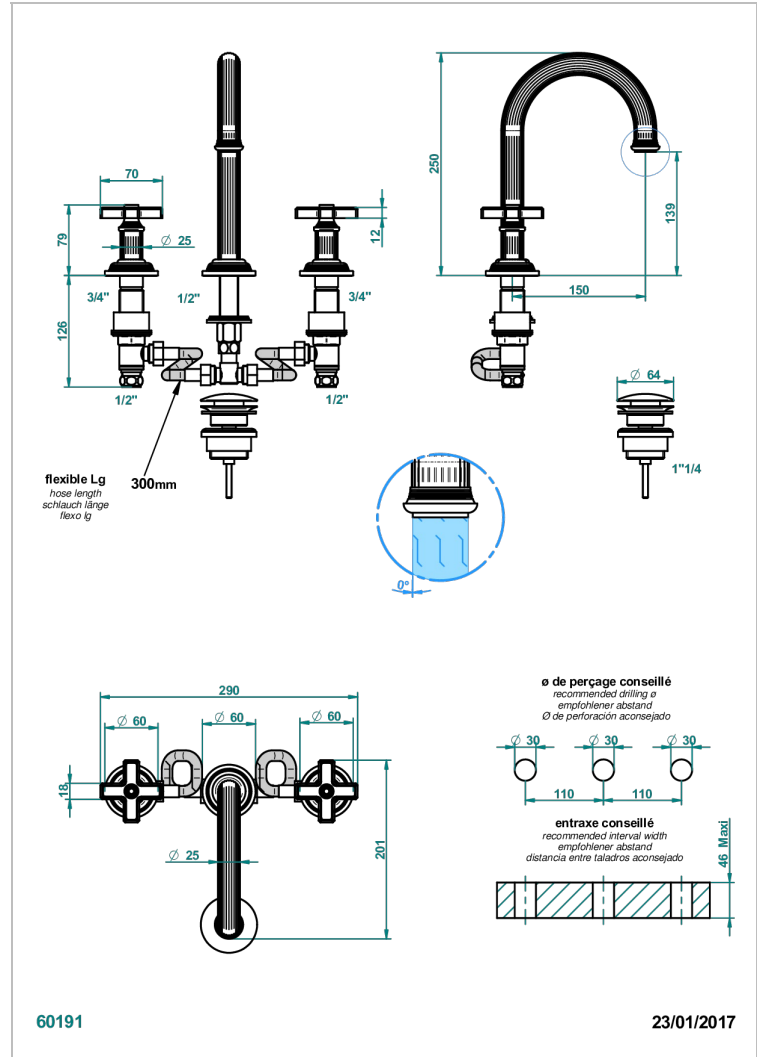

GRAND CENTRAL ONYX NOIR

U9M-152

Mélangeur de lavabo 3 trous avec vidage, bec haut

THG[®]
PARIS

CARACTÉRISTIQUES

- Bec haut
- Laiton sans plomb
- Têtes à disques céramique 1/2" 1/4 tour
- Aérateur-mousseur
- Fourni avec vidage clic clac 1 1/4"
- ACS : 18ACCLY393
- NF : NF EN 200 - IA - Chrome
- SVGW-SSIGE : 1901-6813