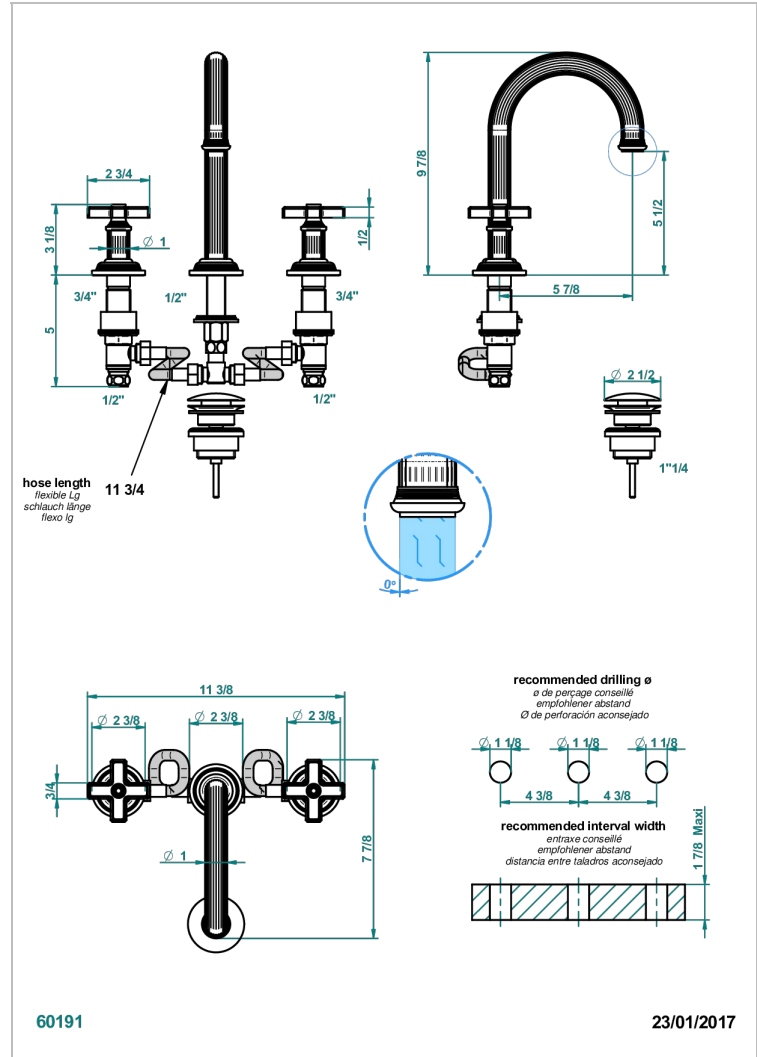

GRAND CENTRAL ONYX NOIR

U9M-152

Mélangeur de lavabo 3 trous avec vidage, bec haut

THG[®]
PARIS

CARACTÉRISTIQUES

- Bec haut
- Laiton sans plomb
- Têtes à disques céramique 1/2" 1/4 tour
- Aérateur-mousseur
- Fourni avec vidage clic clac 1 1/4"
- ACS : 18ACCLY393
- NF : NF EN 200 - IA - Chrome
- SVGW-SSIGE : 1901-6813