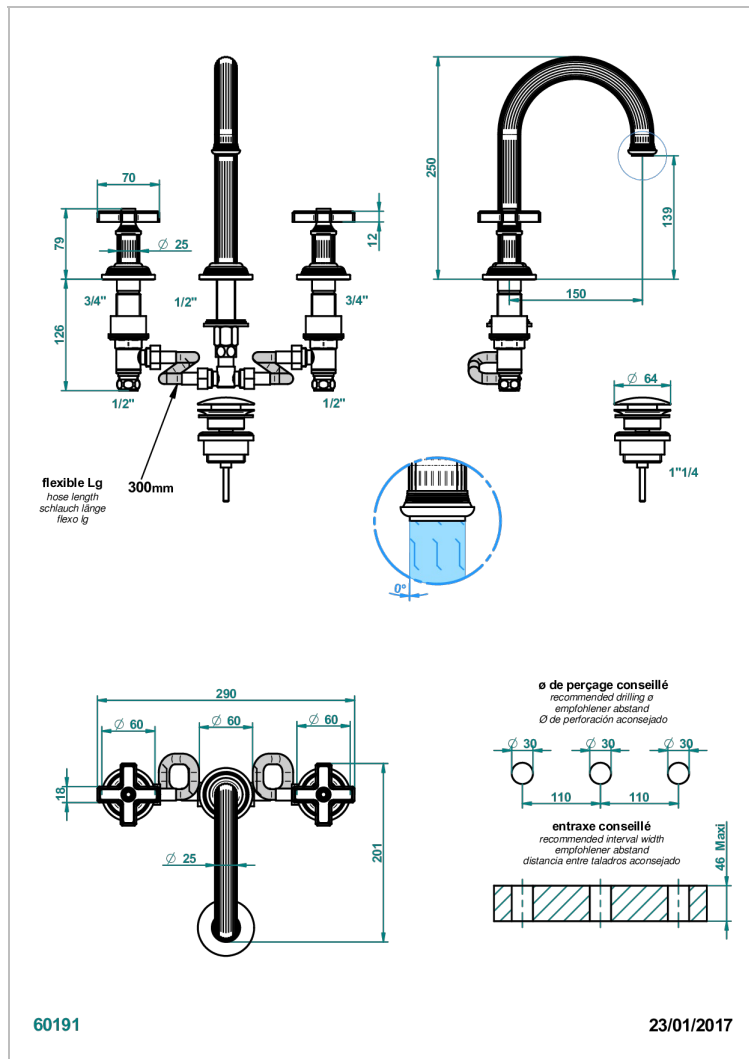

GRAND CENTRAL С РУЧКАМИ-КРЕСТИКАМИ С ЧЕРНЫМ ОНИКСОМ

THG
PARIS

U9M-152

Смеситель для раковины на три отверстия устанавливаемый на борту с донным клапаном - высокий излив

ХАРАКТЕРИСТИКИ

- ACS : 18ACCLY393
- NF : NF EN 200 - IA - Chrome
- SVGW-SSIGE : 1901-6813