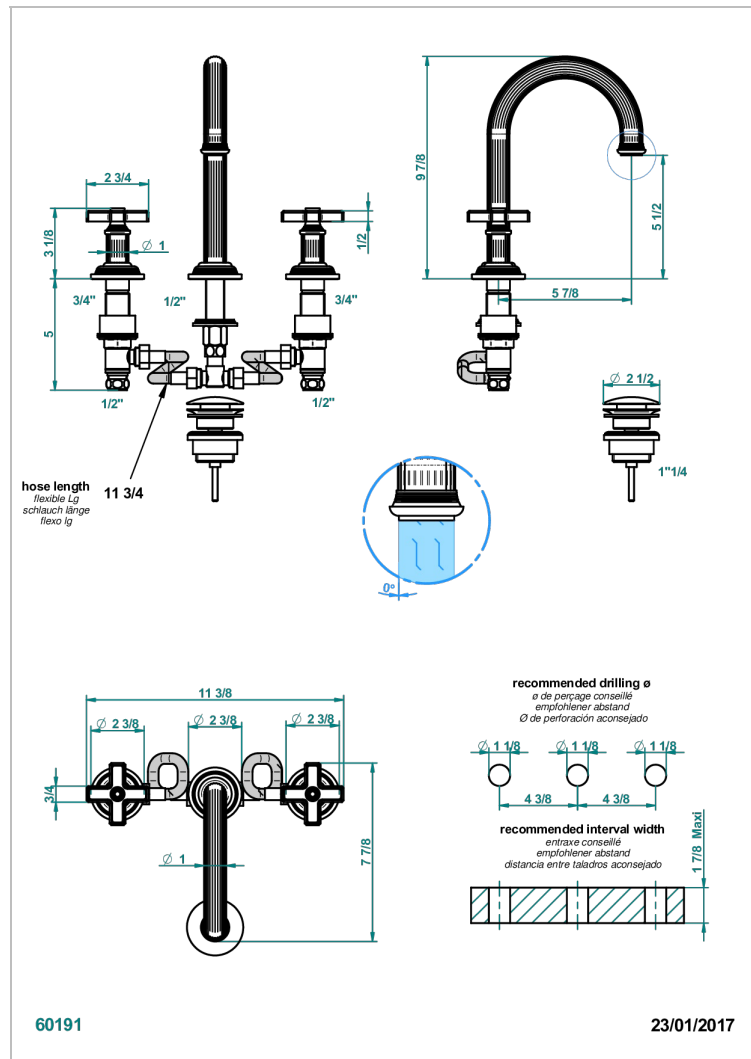

GRAND CENTRAL С РУЧКАМИ-КРЕСТИКАМИ С ЧЕРНЫМ ОНИКСОМ

THG
PARIS

U9M-152

Смеситель для раковины на три отверстия устанавливаемый на борту с донным клапаном - высокий излив

ХАРАКТЕРИСТИКИ

- ACS : 18ACCLY393
- NF : NF EN 200 - IA - Chrome
- SVGW-SSIGE : 1901-6813