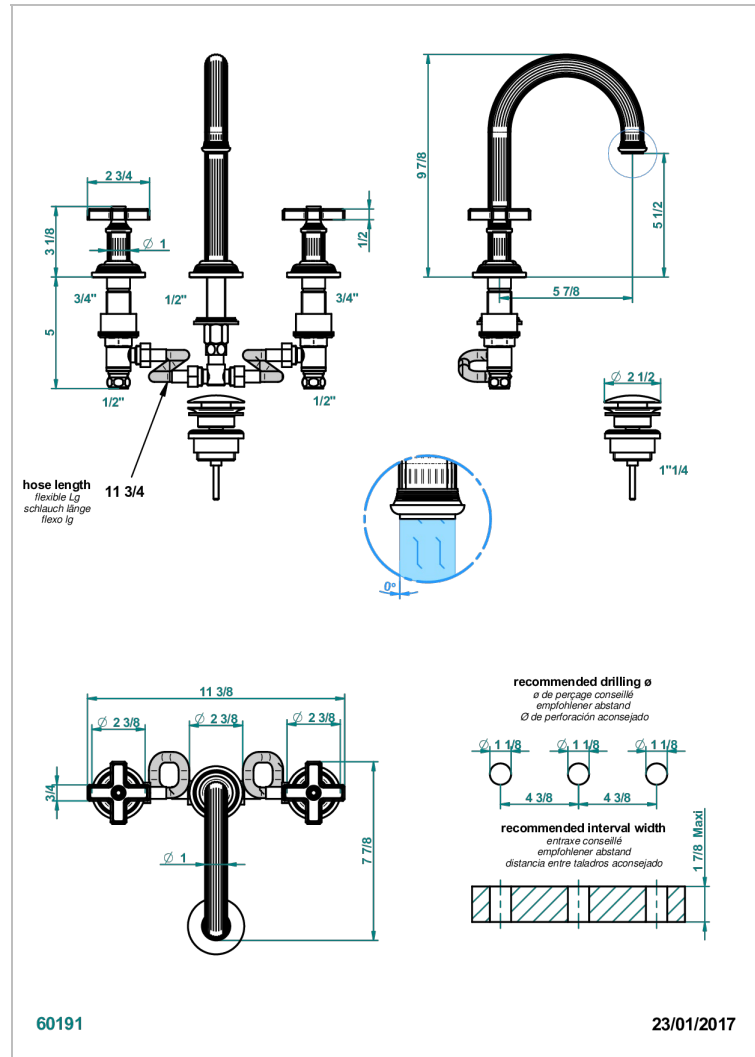

# GRAND CENTRAL ONYX NOIR

U9M-152

Mélangeur de lavabo 3 trous avec vidage, bec haut

THG<sup>®</sup>  
PARIS

## CARACTÉRISTIQUES

- Bec haut
- Laiton sans plomb
- Têtes à disques céramique 1/2" 1/4 tour
- Aérateur-mousseur
- Fourni avec vidage clic clac 1 1/4"
- ACS : 18ACCLY393
- NF : NF EN 200 - IA - Chrome
- SVGW-SSIGE : 1901-6813