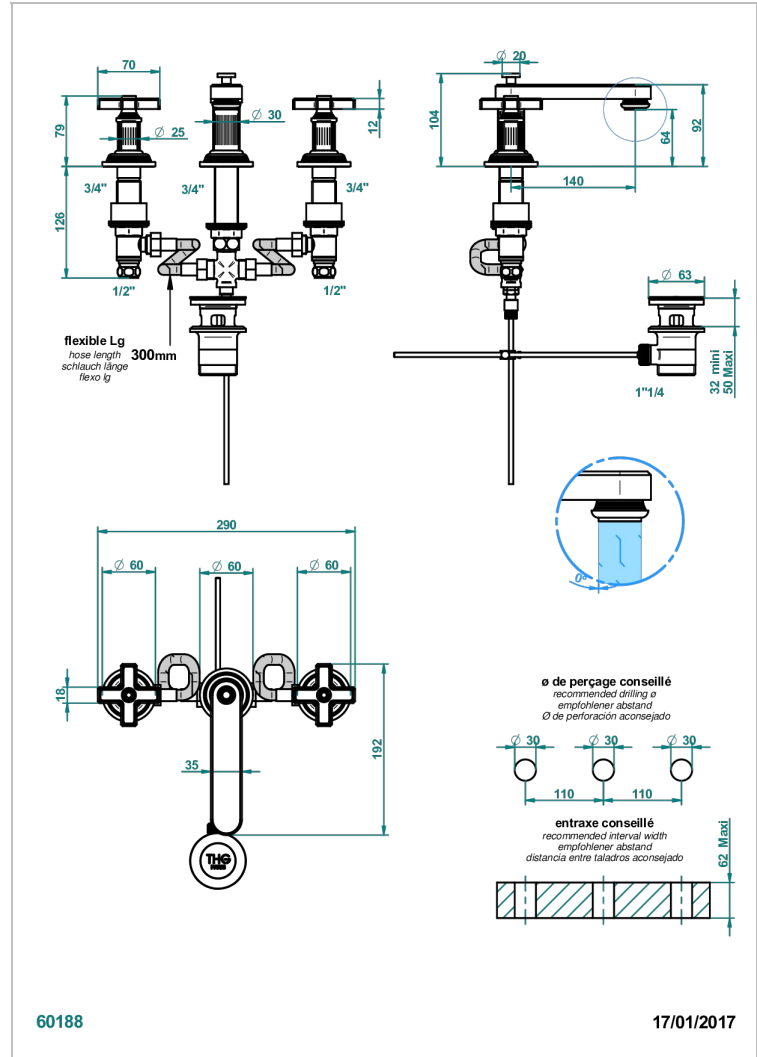

GRAND CENTRAL ONYX NOIR

U9M-151

Mélangeur de lavabo 3 trous avec vidage

THG[®]
PARIS

CARACTÉRISTIQUES

- Laiton sans plomb
- Têtes à disques céramique 1/2" 1/4 tour
- Aérateur-mousseur
- Fourni avec vidage à tirette 1 1/4"
- Éléments en onyx noir
- ACS : 18ACCLY393
- NF : NF EN 200 - IA - Chrome
- SVGW-SSIGE : 1901-6813