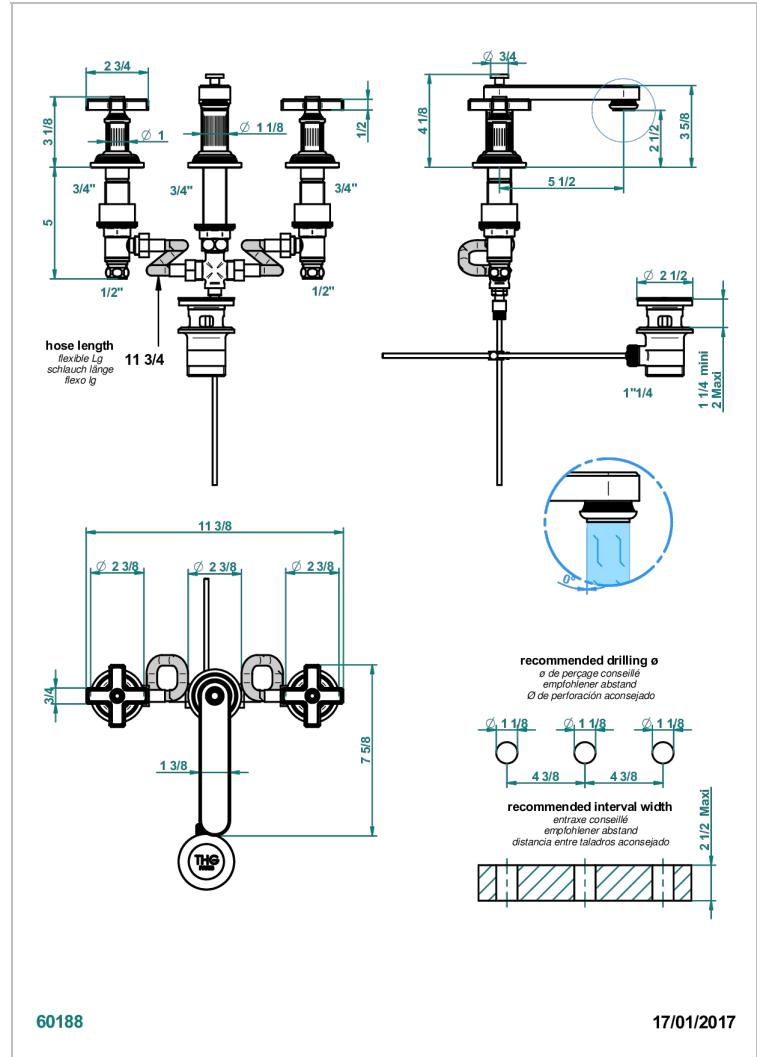

GRAND CENTRAL ONYX NOIR

U9M-151

Mélangeur de lavabo 3 trous avec vidage

THG[®]
PARIS

CARACTÉRISTIQUES

- Laiton sans plomb
- Têtes à disques céramique 1/2" 1/4 tour
- Aérateur-mousseur
- Fourni avec vidage à tirette 1 1/4"
- Eléments en onyx noir
- ACS : 18ACCLY393
- NF : NF EN 200 - IA - Chrome
- SVGW-SSIGE : 1901-6813