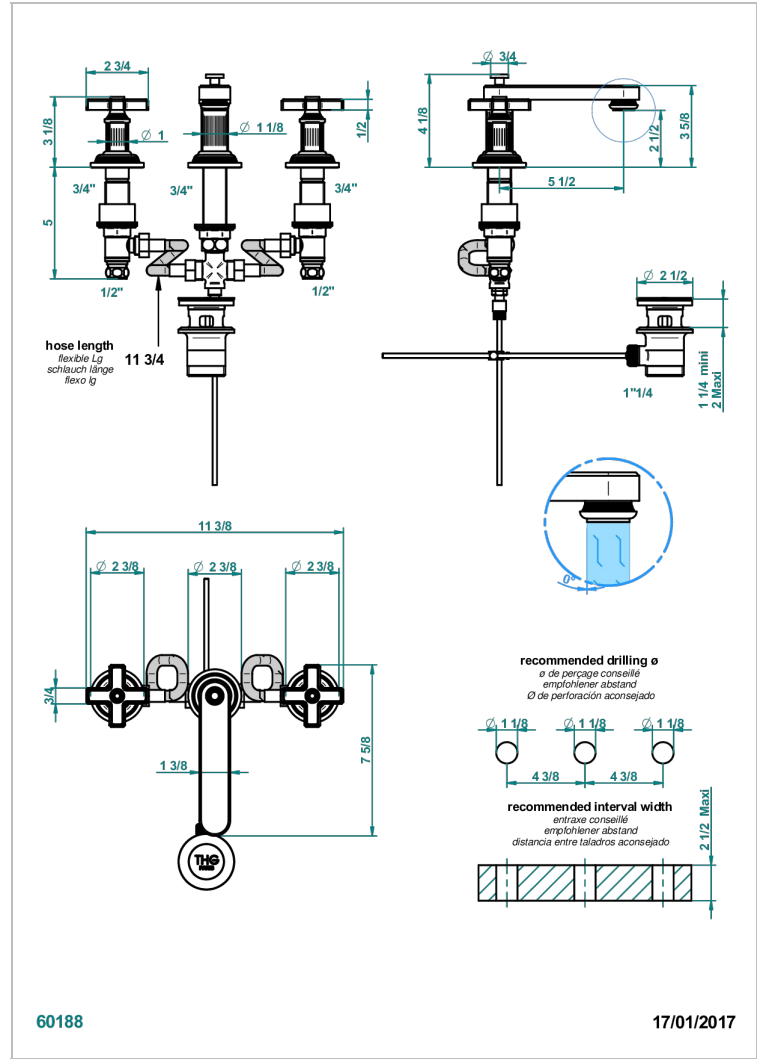

GRAND CENTRAL ONYX NOIR

U9M-151

Mélangeur de lavabo 3 trous avec vidage

THG[®]
PARIS

CARACTÉRISTIQUES

- Laiton sans plomb
- Têtes à disques céramique 1/2" 1/4 tour
- Aérateur-mousseur
- Fourni avec vidage à tirette 1 1/4"
- Eléments en onyx noir
- ACS : 18ACCLY393
- NF : NF EN 200 - IA - Chrome
- SVGW-SSIGE : 1901-6813