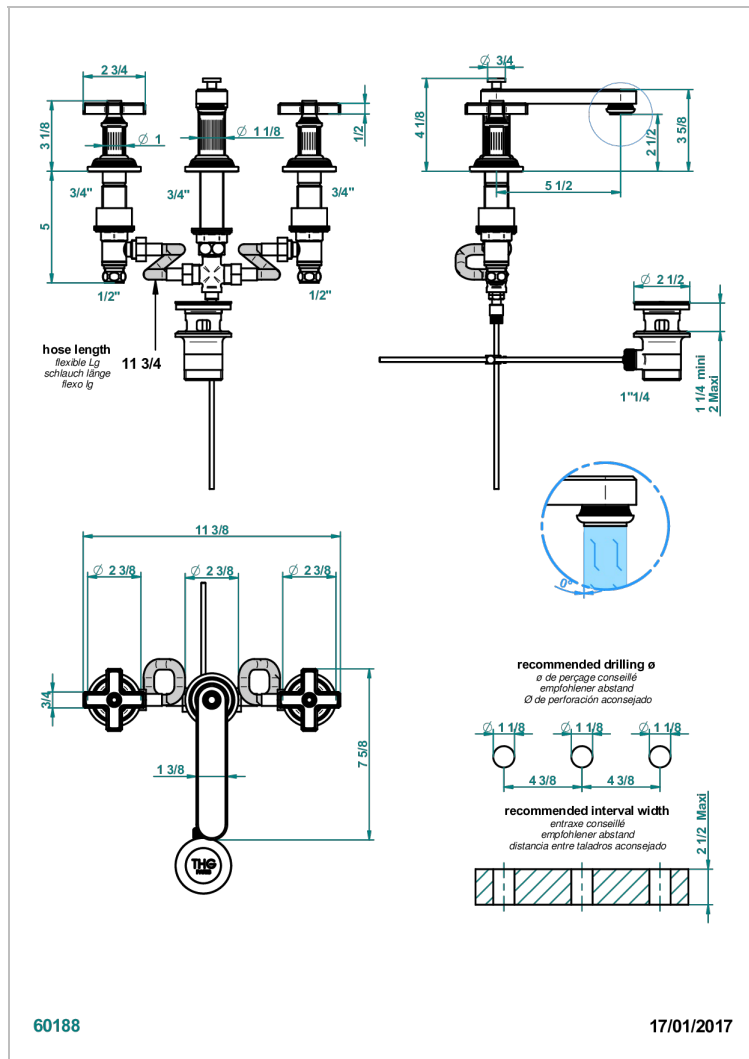

GRAND CENTRAL BLACK ONYX

U9M-151

3孔台盆龙头，带下水器

THG[®]
PARIS

特色

- ACS : 18ACCLY393
- NF : NF EN 200 - IA - Chrome
- SVGW-SSIGE : 1901-6813

标准

可选饰面