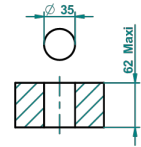

GRAND CENTRAL BLACK ONYX

U9M-35

Llave de paso sobre encimera 1/2"

THG®
PARIS

60187

17/01/2017

CARACTERÍSTICAS

- Grand central Black Onyx
- Llave de paso sobre encimera 1/2"

ACABADOS DISPONIBLES

Bronce claro - D01
Cerámica negra mate - D30
Cobre viejo mate - H07
Cromo - A02
Cromo mate - C02
Dorado - F01

Dorado mate - F07
Dorado pálido - F30
Dorado pálido mate (sin barniz) - F31
Natural smoked Brass - A13
Níquel - B01
Níquel mate - C01

Níquel viejo - H28
Pvd blush - H62
Pvd blush mate - H60
Pvd color latón - H49
Pvd color latón mate - H50
Pvd color níquel - H55

Pvd color níquel mate - H56
Pvd color oro - H52
Pvd color oro mate - H53
Pvd grafito - H64
Pvd grafito mate - H65
Pvd marrón bronce - F33

Pvd marrón bronce mate - F34
Pvd umber - H66
Pvd umber mate - H67