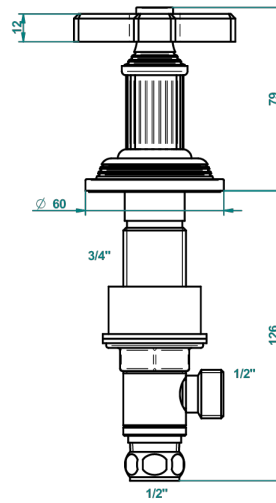

GRAND CENTRAL BLACK ONYX

U9M-35

Llave de paso sobre encimera 1/2"

THG®
PARIS

60187

17/01/2017

CARACTERÍSTICAS

- Grand central Black Onyx
- Llave de paso sobre encimera 1/2"

ACABADOS DISPONIBLES

Bronce claro - D01
Cerámica negra mate - D30
Cobre viejo mate - H07
Cromo - A02
Cromo mate - C02
Dorado - F01

Dorado mate - F07
Dorado pálido - F30
Dorado pálido mate (sin barniz) - F31
Natural smoked Brass - A13
Níquel - B01
Níquel mate - C01

Níquel viejo - H28
Pvd blush - H62
Pvd blush mate - H60
Pvd color latón - H49
Pvd color latón mate - H50
Pvd color níquel - H55

Pvd color níquel mate - H56
Pvd color oro - H52
Pvd color oro mate - H53
Pvd grafito - H64
Pvd grafito mate - H65
Pvd marrón bronce - F33

Pvd marrón bronce mate - F34
Pvd umber - H66
Pvd umber mate - H67