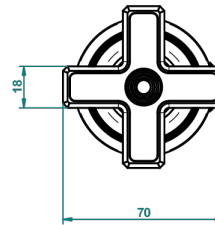

GRAND CENTRAL BLACK ONYX

U9M-35

Llave de paso sobre encimera 1/2"

THG®
PARIS

60187

17/01/2017

CARACTERÍSTICAS

- Grand central Black Onyx
- Llave de paso sobre encimera 1/2"

ACABADOS DISPONIBLES

Bronce claro - D01
Cerámica negra mate - D30
Cobre viejo mate - H07
Cromo - A02
Cromo mate - C02
Dorado - F01

Dorado mate - F07
Dorado pálido - F30
Dorado pálido mate (sin barniz) - F31
Natural smoked Brass - A13
Níquel - B01
Níquel mate - C01

Níquel viejo - H28
Pvd blush - H62
Pvd blush mate - H60
Pvd color latón - H49
Pvd color latón mate - H50
Pvd color níquel - H55

Pvd color níquel mate - H56
Pvd color oro - H52
Pvd color oro mate - H53
Pvd grafito - H64
Pvd grafito mate - H65
Pvd marrón bronce - F33

Pvd marrón bronce mate - F34
Pvd umber - H66
Pvd umber mate - H67