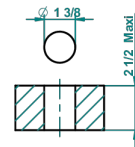

GRAND CENTRAL BLACK ONYX

U9M-35

Llave de paso sobre encimera 1/2"

THG®
PARIS

60187

17/01/2017

CARACTERÍSTICAS

- Grand central Black Onyx
- Llave de paso sobre encimera 1/2"

ACABADOS DISPONIBLES

Bronce claro - D01
Cerámica negra mate - D30
Cobre viejo mate - H07
Cromo - A02
Cromo mate - C02
Dorado - F01

Dorado mate - F07
Dorado pálido - F30
Dorado pálido mate (sin barniz) - F31
Natural smoked Brass - A13
Níquel - B01
Níquel mate - C01

Níquel viejo - H28
Pvd blush - H62
Pvd blush mate - H60
Pvd color latón - H49
Pvd color latón mate - H50
Pvd color níquel - H55

Pvd color níquel mate - H56
Pvd color oro - H52
Pvd color oro mate - H53
Pvd grafito - H64
Pvd grafito mate - H65
Pvd marrón bronce - F33

Pvd marrón bronce mate - F34
Pvd umber - H66
Pvd umber mate - H67