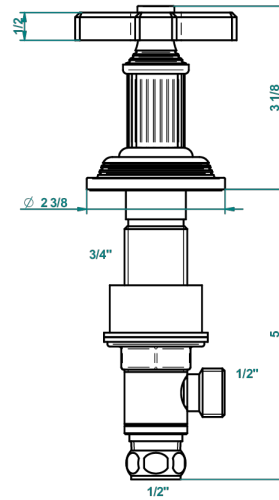

GRAND CENTRAL BLACK ONYX

U9M-35

Llave de paso sobre encimera 1/2"

THG®
PARIS

60187

17/01/2017

CARACTERÍSTICAS

- Grand central Black Onyx
- Llave de paso sobre encimera 1/2"

ACABADOS DISPONIBLES

Bronce claro - D01
Cerámica negra mate - D30
Cobre viejo mate - H07
Cromo - A02
Cromo mate - C02
Dorado - F01

Dorado mate - F07
Dorado pálido - F30
Dorado pálido mate (sin barniz) - F31
Natural smoked Brass - A13
Níquel - B01
Níquel mate - C01

Níquel viejo - H28
Pvd blush - H62
Pvd blush mate - H60
Pvd color latón - H49
Pvd color latón mate - H50
Pvd color níquel - H55

Pvd color níquel mate - H56
Pvd color oro - H52
Pvd color oro mate - H53
Pvd grafito - H64
Pvd grafito mate - H65
Pvd marrón bronce - F33

Pvd marrón bronce mate - F34
Pvd umber - H66
Pvd umber mate - H67