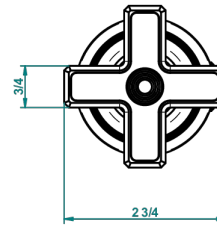

GRAND CENTRAL BLACK ONYX

U9M-35

Llave de paso sobre encimera 1/2"

THG®
PARIS

60187

17/01/2017

CARACTERÍSTICAS

- Grand central Black Onyx
- Llave de paso sobre encimera 1/2"

ACABADOS DISPONIBLES

Bronce claro - D01
Cerámica negra mate - D30
Cobre viejo mate - H07
Cromo - A02
Cromo mate - C02
Dorado - F01

Dorado mate - F07
Dorado pálido - F30
Dorado pálido mate (sin barniz) - F31
Natural smoked Brass - A13
Níquel - B01
Níquel mate - C01

Níquel viejo - H28
Pvd blush - H62
Pvd blush mate - H60
Pvd color latón - H49
Pvd color latón mate - H50
Pvd color níquel - H55

Pvd color níquel mate - H56
Pvd color oro - H52
Pvd color oro mate - H53
Pvd grafito - H64
Pvd grafito mate - H65
Pvd marrón bronce - F33

Pvd marrón bronce mate - F34
Pvd umber - H66
Pvd umber mate - H67