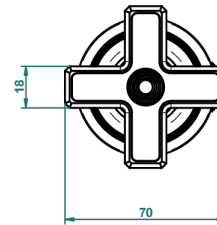

GRAND CENTRAL BLACK ONYX

U9M-35

Llave de paso sobre encimera 1/2"

THG®
PARIS

60187

17/01/2017

CARACTERÍSTICAS

- Grand central Black Onyx
- Llave de paso sobre encimera 1/2"

ACABADOS DISPONIBLES

Bronce claro - D01
Cerámica negra mate - D30
Cobre viejo mate - H07
Cromo - A02
Cromo mate - C02
Dorado - F01

Dorado mate - F07
Dorado pálido - F30
Dorado pálido mate (sin barniz) - F31
Natural smoked Brass - A13
Níquel - B01
Níquel mate - C01

Níquel viejo - H28
Pvd blush - H62
Pvd blush mate - H60
Pvd color latón - H49
Pvd color latón mate - H50
Pvd color níquel - H55

Pvd color níquel mate - H56
Pvd color oro - H52
Pvd color oro mate - H53
Pvd grafito - H64
Pvd grafito mate - H65
Pvd marrón bronce - F33

Pvd marrón bronce mate - F34
Pvd umber - H66
Pvd umber mate - H67