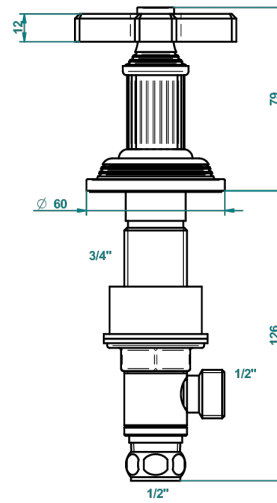

GRAND CENTRAL BLACK ONYX

U9M-35

Llave de paso sobre encimera 1/2"

THG®
PARIS

60187

17/01/2017

CARACTERÍSTICAS

- Grand central Black Onyx
- Llave de paso sobre encimera 1/2"

ACABADOS DISPONIBLES

Bronce claro - D01
Cerámica negra mate - D30
Cobre viejo mate - H07
Cromo - A02
Cromo mate - C02
Dorado - F01

Dorado mate - F07
Dorado pálido - F30
Dorado pálido mate (sin barniz) - F31
Natural smoked Brass - A13
Níquel - B01
Níquel mate - C01

Níquel viejo - H28
Pvd blush - H62
Pvd blush mate - H60
Pvd color latón - H49
Pvd color latón mate - H50
Pvd color níquel - H55

Pvd color níquel mate - H56
Pvd color oro - H52
Pvd color oro mate - H53
Pvd grafito - H64
Pvd grafito mate - H65
Pvd marrón bronce - F33

Pvd marrón bronce mate - F34
Pvd umber - H66
Pvd umber mate - H67