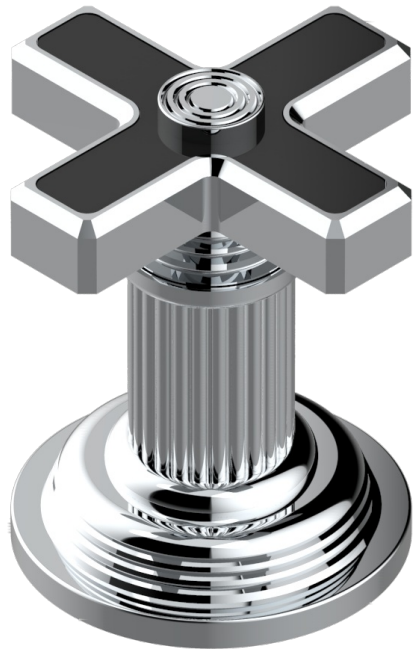

GRAND CENTRAL BLACK ONYX

U9M-35

Llave de paso sobre encimera 1/2"

THG®
PARIS

60187

17/01/2017

CARACTERÍSTICAS

- Grand central Black Onyx
- Llave de paso sobre encimera 1/2"

ACABADOS DISPONIBLES

Bronce claro - D01
Cerámica negra mate - D30
Cobre viejo mate - H07
Cromo - A02
Cromo mate - C02
Dorado - F01

Dorado mate - F07
Dorado pálido - F30
Dorado pálido mate (sin barniz) - F31
Natural smoked Brass - A13
Níquel - B01
Níquel mate - C01

Níquel viejo - H28
Pvd blush - H62
Pvd blush mate - H60
Pvd color latón - H49
Pvd color latón mate - H50
Pvd color níquel - H55

Pvd color níquel mate - H56
Pvd color oro - H52
Pvd color oro mate - H53
Pvd grafito - H64
Pvd grafito mate - H65
Pvd marrón bronce - F33

Pvd marrón bronce mate - F34
Pvd umber - H66
Pvd umber mate - H67