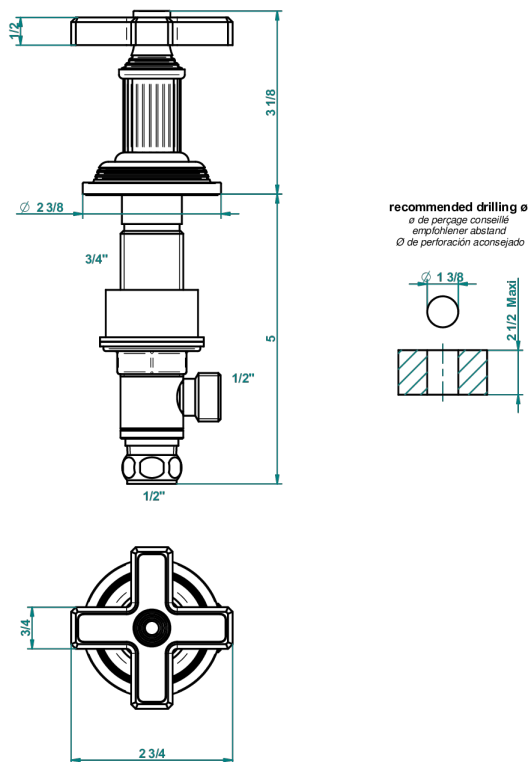

GRAND CENTRAL С РУЧКАМИ-КРЕСТИКАМИ С ЧЕРНЫМ ОНИКСОМ

THG[®]
PARIS

U9M-35

Вентиль 1/2", устанавливаемый на борту

60187

17/01/2017

ХАРАКТЕРИСТИКИ

- Grand central с ручками-крестиками с чёрным ониксом
- Вентиль 1/2", устанавливаемый на борту