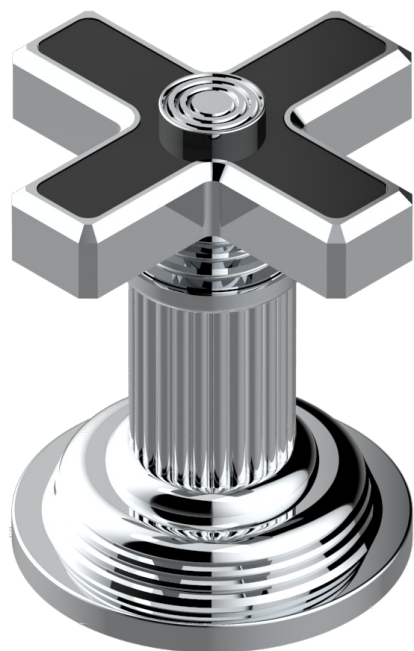

GRAND CENTRAL С РУЧКАМИ-КРЕСТИКАМИ С ЧЕРНЫМ ОНИКСОМ

THG[®]
PARIS

U9M-35

Вентиль 1/2", устанавливаемый на борту

60187

17/01/2017

ХАРАКТЕРИСТИКИ

- Grand central с ручками-крестиками с чёрным ониксом
- Вентиль 1/2", устанавливаемый на борту

ДОСТУПНЫЕ ВАРИАНТЫ ПОКРЫТИЙ

Black ceram - D30
Blush PVD - H62
Graphite PVD - H64
Matt Umber PVD - H67
Matt blush PVD - H60
Matt graphite PVD - H65

Natural smoked Brass - A13
Umber PVD - H66
Бронза - D01
Золото - F01
Матовая красная старинная медь - H07
Матовое золото - F07

Матовое светлое золото - F31
Матовый никель - C01
Матовый хром - C02
Никель - B01
Покрытие PVD бронза - F33
Покрытие PVD золотистый цвет - H52

Покрытие PVD латунь - H49
Покрытие PVD матовая бронза - F34
Покрытие PVD матовая латунь - H50
Покрытие PVD матовый золотистый - H53
Покрытие PVD матовый никель - H56
Покрытие PVD никель - H55

Светлое золото - F30
Состаренный никель - H28
Хром - A02