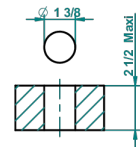

GRAND CENTRAL BLACK ONYX

U9M-35

Llave de paso sobre encimera 1/2"

THG®
PARIS

60187

17/01/2017

CARACTERÍSTICAS

- Grand central Black Onyx
- Llave de paso sobre encimera 1/2"

ACABADOS DISPONIBLES

Bronce claro - D01
Cerámica negra mate - D30
Cobre viejo mate - H07
Cromo - A02
Cromo mate - C02
Dorado - F01

Dorado mate - F07
Dorado pálido - F30
Dorado pálido mate (sin barniz) - F31
Natural smoked Brass - A13
Níquel - B01
Níquel mate - C01

Níquel viejo - H28
Pvd blush - H62
Pvd blush mate - H60
Pvd color latón - H49
Pvd color latón mate - H50
Pvd color níquel - H55

Pvd color níquel mate - H56
Pvd color oro - H52
Pvd color oro mate - H53
Pvd grafito - H64
Pvd grafito mate - H65
Pvd marrón bronce - F33

Pvd marrón bronce mate - F34
Pvd umber - H66
Pvd umber mate - H67