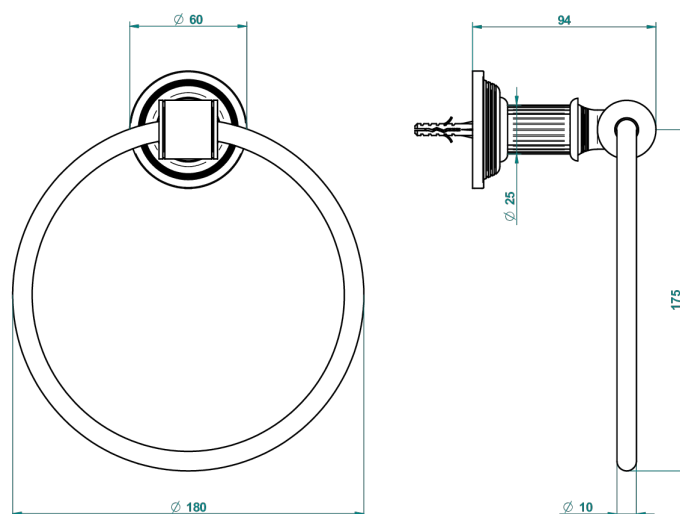

GRAND CENTRAL ONYX BLANC A MANETTES

U9S-504N

Anneau porte-serviette

THG®
PARIS

60154

15/02/2017

CARACTÉRISTIQUES

- Grand Central Onyx blanc à manettes
- Anneau porte-serviette

FINITIONS DISPONIBLES

Bronze clair - D01
Chromé - A02
Chromé mat - C02
Doré brillant - F01
Doré mat - F07
Laiton fumé naturel - A13

Nickel brillant - B01
Nickel mat - C01
Noir mat céramique - D30
Or pâle - F30
Or pâle mat - F31
Pvd blush - H62

Pvd blush mat - H60
Pvd couleur bronze brown - F33
Pvd couleur bronze brown - mat - F34
Pvd couleur doré - H52
Pvd couleur doré mat - H53
Pvd couleur laiton - H49

Pvd couleur laiton mat - H50
Pvd couleur nickel - H55
Pvd couleur nickel mat - H56
Pvd graphite - H64
Pvd graphite mat - H65
Pvd umber - H66

Pvd umber mat - H67
Vieux cuivre rouge mat - H07
Vieux nickel - H28