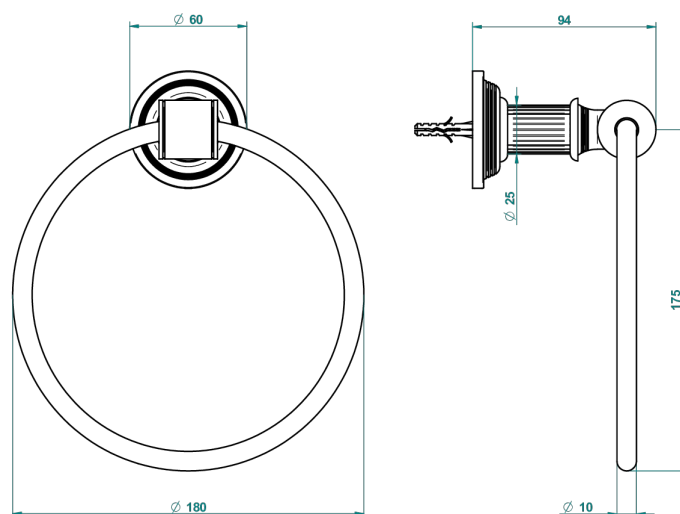

GRAND CENTRAL WHITE ONYX WITH LEVER HANDLES

THG®
PARIS

U9S-504N

Toallero de anilla

60154

15/02/2017

CARACTERÍSTICAS

- Grand central White Onyx with lever handles
- Toallero de anilla

ACABADOS DISPONIBLES

Bronce claro - D01
Cerámica negra mate - D30
Cobre viejo mate - H07
Cromo - A02
Cromo mate - C02
Dorado - F01

Dorado mate - F07
Dorado pálido - F30
Dorado pálido mate (sin barniz) - F31
Natural smoked Brass - A13
Níquel - B01
Níquel mate - C01

Níquel viejo - H28
Pvd blush - H62
Pvd blush mate - H60
Pvd color latón - H49
Pvd color latón mate - H50
Pvd color níquel - H55

Pvd color níquel mate - H56
Pvd color oro - H52
Pvd color oro mate - H53
Pvd grafito - H64
Pvd grafito mate - H65
Pvd marrón bronce - F33

Pvd marrón bronce mate - F34
Pvd umber - H66
Pvd umber mate - H67