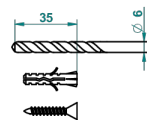

GRAND CENTRAL WHITE ONYX WITH LEVER HANDLES

THG®
PARIS

U9S-504N

Toallero de anilla

60154

15/02/2017

CARACTERÍSTICAS

- Grand central White Onyx with lever handles
- Toallero de anilla

ACABADOS DISPONIBLES

Bronce claro - D01
Cerámica negra mate - D30
Cobre viejo mate - H07
Cromo - A02
Cromo mate - C02
Dorado - F01

Dorado mate - F07
Dorado pálido - F30
Dorado pálido mate (sin barniz) - F31
Natural smoked Brass - A13
Níquel - B01
Níquel mate - C01

Níquel viejo - H28
Pvd blush - H62
Pvd blush mate - H60
Pvd color latón - H49
Pvd color latón mate - H50
Pvd color níquel - H55

Pvd color níquel mate - H56
Pvd color oro - H52
Pvd color oro mate - H53
Pvd grafito - H64
Pvd grafito mate - H65
Pvd marrón bronce - F33

Pvd marrón bronce mate - F34
Pvd umber - H66
Pvd umber mate - H67