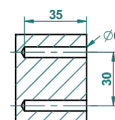

GRAND CENTRAL WHITE ONYX WITH LEVER HANDLES

THG®
PARIS

U9S-504N

Toallero de anilla

60154

15/02/2017

CARACTERÍSTICAS

- Grand central White Onyx with lever handles
- Toallero de anilla

ACABADOS DISPONIBLES

Bronce claro - D01
Cerámica negra mate - D30
Cobre viejo mate - H07
Cromo - A02
Cromo mate - C02
Dorado - F01

Dorado mate - F07
Dorado pálido - F30
Dorado pálido mate (sin barniz) - F31
Natural smoked Brass - A13
Níquel - B01
Níquel mate - C01

Níquel viejo - H28
Pvd blush - H62
Pvd blush mate - H60
Pvd color latón - H49
Pvd color latón mate - H50
Pvd color níquel - H55

Pvd color níquel mate - H56
Pvd color oro - H52
Pvd color oro mate - H53
Pvd grafito - H64
Pvd grafito mate - H65
Pvd marrón bronce - F33

Pvd marrón bronce mate - F34
Pvd umber - H66
Pvd umber mate - H67