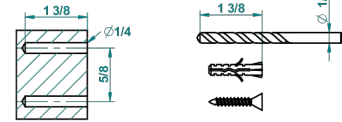

GRAND CENTRAL WHITE ONYX WITH LEVER HANDLES

U9S-504N

Toallero de anilla

THG®
PARIS

60154

15/02/2017

CARACTERÍSTICAS

- Grand central White Onyx with lever handles
- Toallero de anilla

ACABADOS DISPONIBLES

Bronce claro - D01
Cerámica negra mate - D30
Cobre viejo mate - H07
Cromo - A02
Cromo mate - C02
Dorado - F01

Dorado mate - F07
Dorado pálido - F30
Dorado pálido mate (sin barniz) - F31
Natural smoked Brass - A13
Níquel - B01
Níquel mate - C01

Níquel viejo - H28
Pvd blush - H62
Pvd blush mate - H60
Pvd color latón - H49
Pvd color latón mate - H50
Pvd color níquel - H55

Pvd color níquel mate - H56
Pvd color oro - H52
Pvd color oro mate - H53
Pvd grafito - H64
Pvd grafito mate - H65
Pvd marrón bronce - F33

Pvd marrón bronce mate - F34
Pvd umber - H66
Pvd umber mate - H67