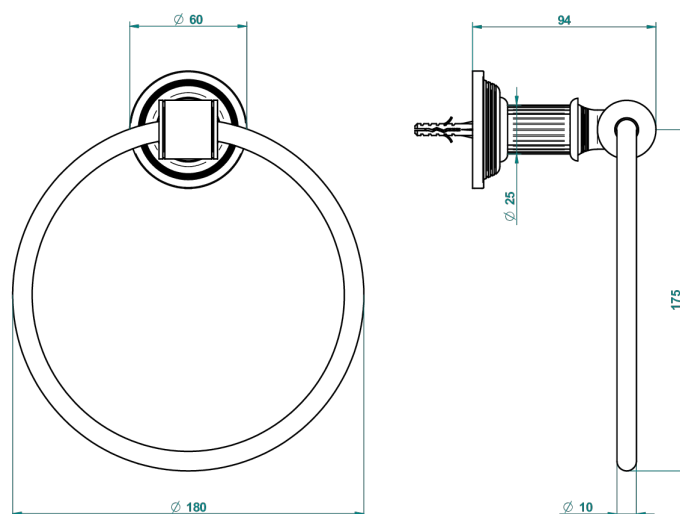

GRAND CENTRAL ONYX BLANC A MANETTES

U9S-504N

THG®
PARIS

Anneau porte-serviette

60154

15/02/2017

CARACTÉRISTIQUES

- Grand Central Onyx blanc à manettes
- Anneau porte-serviette

FINITIONS DISPONIBLES

Bronze clair - D01
Chromé - A02
Chromé mat - C02
Doré brillant - F01
Doré mat - F07
Laiton fumé naturel - A13

Nickel brillant - B01
Nickel mat - C01
Noir mat céramique - D30
Or pâle - F30
Or pâle mat - F31
Pvd blush - H62

Pvd blush mat - H60
Pvd couleur bronze brown - F33
Pvd couleur bronze brown - mat - F34
Pvd couleur doré - H52
Pvd couleur doré mat - H53
Pvd couleur laiton - H49

Pvd couleur laiton mat - H50
Pvd couleur nickel - H55
Pvd couleur nickel mat - H56
Pvd graphite - H64
Pvd graphite mat - H65
Pvd umber - H66

Pvd umber mat - H67
Vieux cuivre rouge mat - H07
Vieux nickel - H28