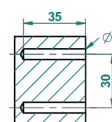

GRAND CENTRAL ONYX BLANC A MANETTES

U9S-504N

THG®
PARIS

Anneau porte-serviette

60154

15/02/2017

CARACTÉRISTIQUES

- Grand Central Onyx blanc à manettes
- Anneau porte-serviette

FINITIONS DISPONIBLES

Bronze clair - D01
Chromé - A02
Chromé mat - C02
Doré brillant - F01
Doré mat - F07
Laiton fumé naturel - A13

Nickel brillant - B01
Nickel mat - C01
Noir mat céramique - D30
Or pâle - F30
Or pâle mat - F31
Pvd blush - H62

Pvd blush mat - H60
Pvd couleur bronze brown - F33
Pvd couleur bronze brown - mat - F34
Pvd couleur doré - H52
Pvd couleur doré mat - H53
Pvd couleur laiton - H49

Pvd couleur laiton mat - H50
Pvd couleur nickel - H55
Pvd couleur nickel mat - H56
Pvd graphite - H64
Pvd graphite mat - H65
Pvd umber - H66

Pvd umber mat - H67
Vieux cuivre rouge mat - H07
Vieux nickel - H28