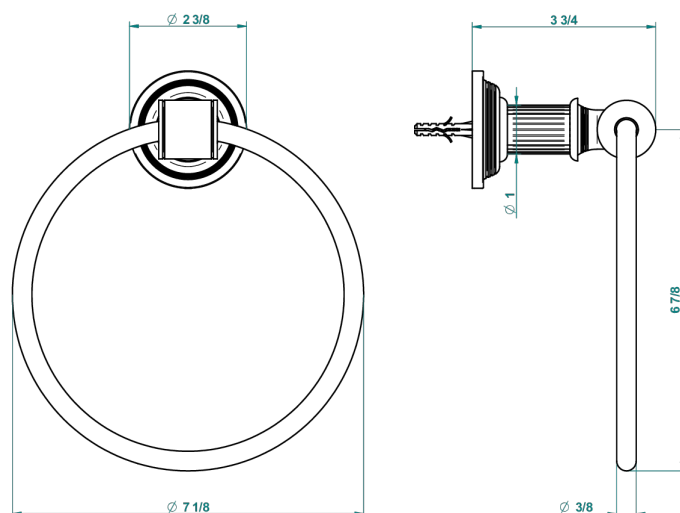

GRAND CENTRAL ONYX BLANC A MANETTES

U9S-504N

Anneau porte-serviette

THG®
PARIS

60154

15/02/2017

CARACTÉRISTIQUES

- Grand Central Onyx blanc à manettes
- Anneau porte-serviette

FINITIONS DISPONIBLES

Bronze clair - D01
Chromé - A02
Chromé mat - C02
Doré brillant - F01
Doré mat - F07
Laiton fumé naturel - A13

Nickel brillant - B01
Nickel mat - C01
Noir mat céramique - D30
Or pâle - F30
Or pâle mat - F31
Pvd blush - H62

Pvd blush mat - H60
Pvd couleur bronze brown - F33
Pvd couleur bronze brown - mat - F34
Pvd couleur doré - H52
Pvd couleur doré mat - H53
Pvd couleur laiton - H49

Pvd couleur laiton mat - H50
Pvd couleur nickel - H55
Pvd couleur nickel mat - H56
Pvd graphite - H64
Pvd graphite mat - H65
Pvd umber - H66

Pvd umber mat - H67
Vieux cuivre rouge mat - H07
Vieux nickel - H28