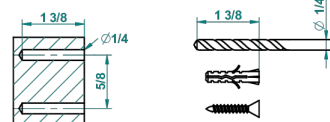

GRAND CENTRAL ONYX BLANC A MANETTES

U9S-504N

Anneau porte-serviette

THG®
PARIS

60154

15/02/2017

CARACTÉRISTIQUES

- Grand Central Onyx blanc à manettes
- Anneau porte-serviette

FINITIONS DISPONIBLES

Bronze clair - D01
Chromé - A02
Chromé mat - C02
Doré brillant - F01
Doré mat - F07
Laiton fumé naturel - A13

Nickel brillant - B01
Nickel mat - C01
Noir mat céramique - D30
Or pâle - F30
Or pâle mat - F31
Pvd blush - H62

Pvd blush mat - H60
Pvd couleur bronze brown - F33
Pvd couleur bronze brown - mat - F34
Pvd couleur doré - H52
Pvd couleur doré mat - H53
Pvd couleur laiton - H49

Pvd couleur laiton mat - H50
Pvd couleur nickel - H55
Pvd couleur nickel mat - H56
Pvd graphite - H64
Pvd graphite mat - H65
Pvd umber - H66

Pvd umber mat - H67
Vieux cuivre rouge mat - H07
Vieux nickel - H28