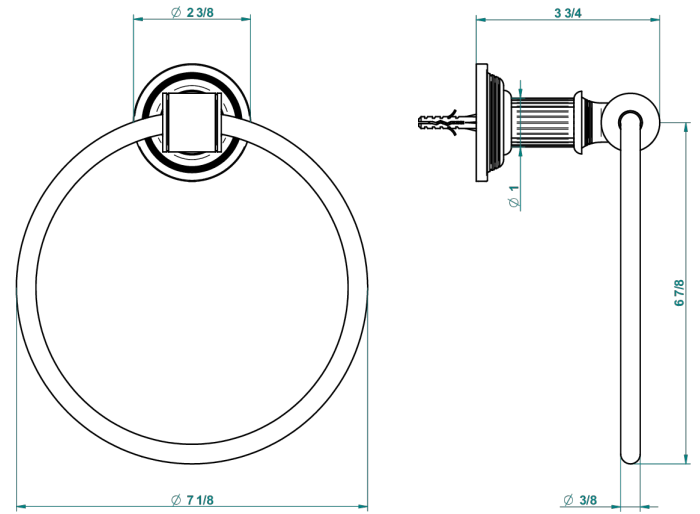

GRAND CENTRAL WHITE ONYX WITH LEVER HANDLES

U9S-504N

Toallero de anilla

THG®
PARIS

60154

15/02/2017

CARACTERÍSTICAS

- Grand central White Onyx with lever handles
- Toallero de anilla

ACABADOS DISPONIBLES

Bronce claro - D01
Cerámica negra mate - D30
Cobre viejo mate - H07
Cromo - A02
Cromo mate - C02
Dorado - F01

Dorado mate - F07
Dorado pálido - F30
Dorado pálido mate (sin barniz) - F31
Natural smoked Brass - A13
Níquel - B01
Níquel mate - C01

Níquel viejo - H28
Pvd blush - H62
Pvd blush mate - H60
Pvd color latón - H49
Pvd color latón mate - H50
Pvd color níquel - H55

Pvd color níquel mate - H56
Pvd color oro - H52
Pvd color oro mate - H53
Pvd grafito - H64
Pvd grafito mate - H65
Pvd marrón bronce - F33

Pvd marrón bronce mate - F34
Pvd umber - H66
Pvd umber mate - H67