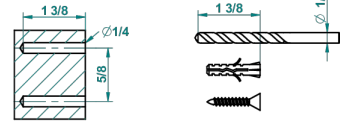

GRAND CENTRAL WHITE ONYX WITH LEVER HANDLES

U9S-504N

Toallero de anilla

THG®
PARIS

60154

15/02/2017

CARACTERÍSTICAS

- Grand central White Onyx with lever handles
- Toallero de anilla

ACABADOS DISPONIBLES

Bronce claro - D01
Cerámica negra mate - D30
Cobre viejo mate - H07
Cromo - A02
Cromo mate - C02
Dorado - F01

Dorado mate - F07
Dorado pálido - F30
Dorado pálido mate (sin barniz) - F31
Natural smoked Brass - A13
Níquel - B01
Níquel mate - C01

Níquel viejo - H28
Pvd blush - H62
Pvd blush mate - H60
Pvd color latón - H49
Pvd color latón mate - H50
Pvd color níquel - H55

Pvd color níquel mate - H56
Pvd color oro - H52
Pvd color oro mate - H53
Pvd grafito - H64
Pvd grafito mate - H65
Pvd marrón bronce - F33

Pvd marrón bronce mate - F34
Pvd umber - H66
Pvd umber mate - H67