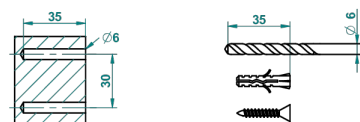

GRAND CENTRAL ONYX BLANC A MANETTES

U9S-504N

THG®
PARIS

Anneau porte-serviette

60154

15/02/2017

CARACTÉRISTIQUES

- Grand Central Onyx blanc à manettes
- Anneau porte-serviette

FINITIONS DISPONIBLES

Bronze clair - D01
Chromé - A02
Chromé mat - C02
Doré brillant - F01
Doré mat - F07
Laiton fumé naturel - A13

Nickel brillant - B01
Nickel mat - C01
Noir mat céramique - D30
Or pâle - F30
Or pâle mat - F31
Pvd blush - H62

Pvd blush mat - H60
Pvd couleur bronze brown - F33
Pvd couleur bronze brown - mat - F34
Pvd couleur doré - H52
Pvd couleur doré mat - H53
Pvd couleur laiton - H49

Pvd couleur laiton mat - H50
Pvd couleur nickel - H55
Pvd couleur nickel mat - H56
Pvd graphite - H64
Pvd graphite mat - H65
Pvd umber - H66

Pvd umber mat - H67
Vieux cuivre rouge mat - H07
Vieux nickel - H28