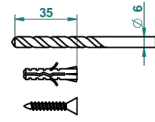

GRAND CENTRAL WHITE ONYX WITH LEVER HANDLES

U9S-504N

Toallero de anilla

THG®
PARIS

60154

15/02/2017

CARACTERÍSTICAS

- Grand central White Onyx with lever handles
- Toallero de anilla

ACABADOS DISPONIBLES

Bronce claro - D01
Cerámica negra mate - D30
Cobre viejo mate - H07
Cromo - A02
Cromo mate - C02
Dorado - F01

Dorado mate - F07
Dorado pálido - F30
Dorado pálido mate (sin barniz) - F31
Natural smoked Brass - A13
Níquel - B01
Níquel mate - C01

Níquel viejo - H28
Pvd blush - H62
Pvd blush mate - H60
Pvd color latón - H49
Pvd color latón mate - H50
Pvd color níquel - H55

Pvd color níquel mate - H56
Pvd color oro - H52
Pvd color oro mate - H53
Pvd grafito - H64
Pvd grafito mate - H65
Pvd marrón bronce - F33

Pvd marrón bronce mate - F34
Pvd umber - H66
Pvd umber mate - H67