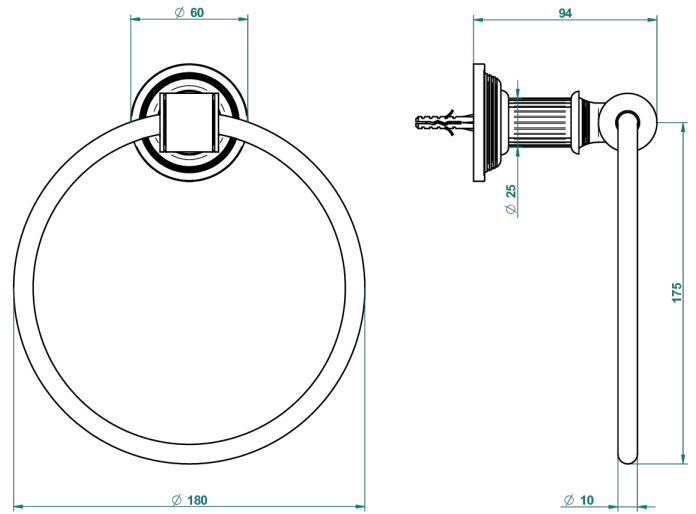

GRAND CENTRAL WHITE ONYX WITH LEVER HANDLES

U9S-504N

Toallero de anilla

THG®
PARIS

60154

15/02/2017

CARACTERÍSTICAS

- Grand central White Onyx with lever handles
- Toallero de anilla

ACABADOS DISPONIBLES

Bronce claro - D01
Cerámica negra mate - D30
Cobre viejo mate - H07
Cromo - A02
Cromo mate - C02
Dorado - F01

Dorado mate - F07
Dorado pálido - F30
Dorado pálido mate (sin barniz) - F31
Natural smoked Brass - A13
Níquel - B01
Níquel mate - C01

Níquel viejo - H28
Pvd blush - H62
Pvd blush mate - H60
Pvd color latón - H49
Pvd color latón mate - H50
Pvd color níquel - H55

Pvd color níquel mate - H56
Pvd color oro - H52
Pvd color oro mate - H53
Pvd grafito - H64
Pvd grafito mate - H65
Pvd marrón bronce - F33

Pvd marrón bronce mate - F34
Pvd umber - H66
Pvd umber mate - H67