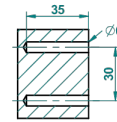

GRAND CENTRAL WHITE ONYX WITH LEVER HANDLES

U9S-504N

Toallero de anilla

THG®
PARIS

60154

15/02/2017

CARACTERÍSTICAS

- Grand central White Onyx with lever handles
- Toallero de anilla

ACABADOS DISPONIBLES

Bronce claro - D01
Cerámica negra mate - D30
Cobre viejo mate - H07
Cromo - A02
Cromo mate - C02
Dorado - F01

Dorado mate - F07
Dorado pálido - F30
Dorado pálido mate (sin barniz) - F31
Natural smoked Brass - A13
Níquel - B01
Níquel mate - C01

Níquel viejo - H28
Pvd blush - H62
Pvd blush mate - H60
Pvd color latón - H49
Pvd color latón mate - H50
Pvd color níquel - H55

Pvd color níquel mate - H56
Pvd color oro - H52
Pvd color oro mate - H53
Pvd grafito - H64
Pvd grafito mate - H65
Pvd marrón bronce - F33

Pvd marrón bronce mate - F34
Pvd umber - H66
Pvd umber mate - H67