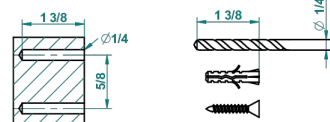

GRAND CENTRAL ONYX BLANC A MANETTES

U9S-504N

THG®
PARIS

Anneau porte-serviette

60154

15/02/2017

CARACTÉRISTIQUES

- Grand Central Onyx blanc à manettes
- Anneau porte-serviette

FINITIONS DISPONIBLES

Bronze clair - D01
Chromé - A02
Chromé mat - C02
Doré brillant - F01
Doré mat - F07
Laiton fumé naturel - A13

Nickel brillant - B01
Nickel mat - C01
Noir mat céramique - D30
Or pâle - F30
Or pâle mat - F31
Pvd blush - H62

Pvd blush mat - H60
Pvd couleur bronze brown - F33
Pvd couleur bronze brown - mat - F34
Pvd couleur doré - H52
Pvd couleur doré mat - H53
Pvd couleur laiton - H49

Pvd couleur laiton mat - H50
Pvd couleur nickel - H55
Pvd couleur nickel mat - H56
Pvd graphite - H64
Pvd graphite mat - H65
Pvd umber - H66

Pvd umber mat - H67
Vieux cuivre rouge mat - H07
Vieux nickel - H28