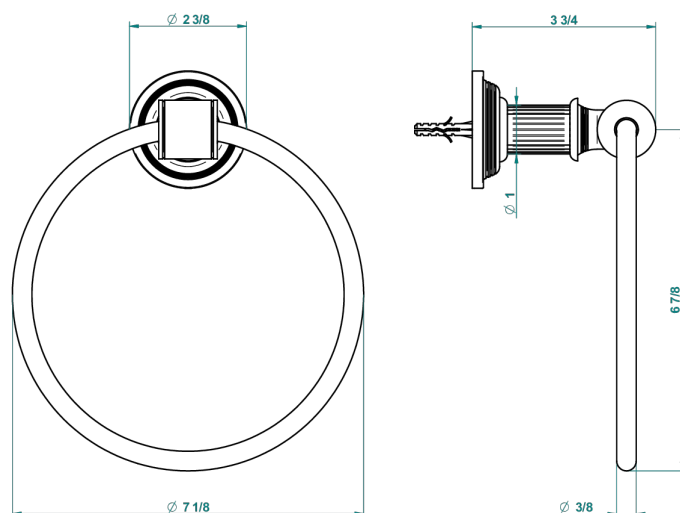

GRAND CENTRAL ONYX BLANC A MANETTES

U9S-504N

THG®
PARIS

Anneau porte-serviette

60154

15/02/2017

CARACTÉRISTIQUES

- Grand Central Onyx blanc à manettes
- Anneau porte-serviette

FINITIONS DISPONIBLES

Bronze clair - D01
Chromé - A02
Chromé mat - C02
Doré brillant - F01
Doré mat - F07
Laiton fumé naturel - A13

Nickel brillant - B01
Nickel mat - C01
Noir mat céramique - D30
Or pâle - F30
Or pâle mat - F31
Pvd blush - H62

Pvd blush mat - H60
Pvd couleur bronze brown - F33
Pvd couleur bronze brown - mat - F34
Pvd couleur doré - H52
Pvd couleur doré mat - H53
Pvd couleur laiton - H49

Pvd couleur laiton mat - H50
Pvd couleur nickel - H55
Pvd couleur nickel mat - H56
Pvd graphite - H64
Pvd graphite mat - H65
Pvd umber - H66

Pvd umber mat - H67
Vieux cuivre rouge mat - H07
Vieux nickel - H28