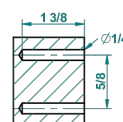

GRAND CENTRAL WHITE ONYX WITH LEVER HANDLES

U9S-504N

Toallero de anilla

60154

15/02/2017

CARACTERÍSTICAS

- Grand central White Onyx with lever handles
- Toallero de anilla

ACABADOS DISPONIBLES

Bronce claro - D01
Cerámica negra mate - D30
Cobre viejo mate - H07
Cromo - A02
Cromo mate - C02
Dorado - F01

Dorado mate - F07
Dorado pálido - F30
Dorado pálido mate (sin barniz) - F31
Natural smoked Brass - A13
Níquel - B01
Níquel mate - C01

Níquel viejo - H28
Pvd blush - H62
Pvd blush mate - H60
Pvd color latón - H49
Pvd color latón mate - H50
Pvd color níquel - H55

Pvd color níquel mate - H56
Pvd color oro - H52
Pvd color oro mate - H53
Pvd grafito - H64
Pvd grafito mate - H65
Pvd marrón bronce - F33

Pvd marrón bronce mate - F34
Pvd umber - H66
Pvd umber mate - H67