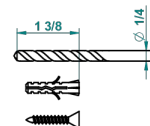

GRAND CENTRAL WHITE ONYX WITH LEVER HANDLES

U9S-504N

Toallero de anilla

60154

15/02/2017

CARACTERÍSTICAS

- Grand central White Onyx with lever handles
- Toallero de anilla

ACABADOS DISPONIBLES

Bronce claro - D01
Cerámica negra mate - D30
Cobre viejo mate - H07
Cromo - A02
Cromo mate - C02
Dorado - F01

Dorado mate - F07
Dorado pálido - F30
Dorado pálido mate (sin barniz) - F31
Natural smoked Brass - A13
Níquel - B01
Níquel mate - C01

Níquel viejo - H28
Pvd blush - H62
Pvd blush mate - H60
Pvd color latón - H49
Pvd color latón mate - H50
Pvd color níquel - H55

Pvd color níquel mate - H56
Pvd color oro - H52
Pvd color oro mate - H53
Pvd grafito - H64
Pvd grafito mate - H65
Pvd marrón bronce - F33

Pvd marrón bronce mate - F34
Pvd umber - H66
Pvd umber mate - H67