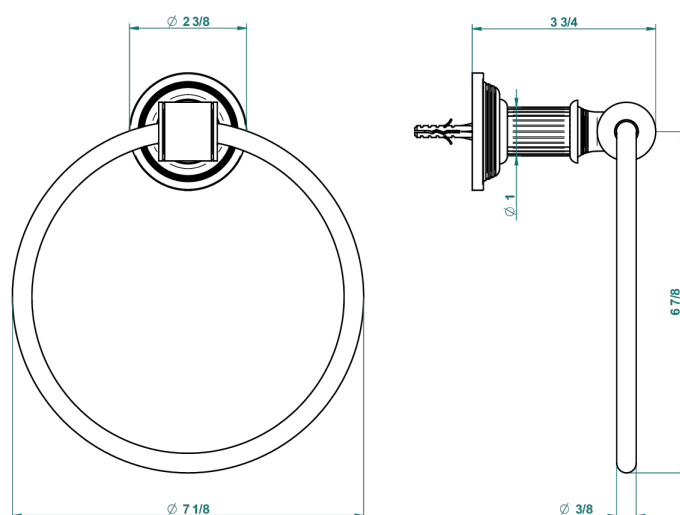

GRAND CENTRAL WHITE ONYX WITH LEVER HANDLES

U9S-504N

Toallero de anilla

60154

15/02/2017

CARACTERÍSTICAS

- Grand central White Onyx with lever handles
- Toallero de anilla

ACABADOS DISPONIBLES

Bronce claro - D01
Cerámica negra mate - D30
Cobre viejo mate - H07
Cromo - A02
Cromo mate - C02
Dorado - F01

Dorado mate - F07
Dorado pálido - F30
Dorado pálido mate (sin barniz) - F31
Natural smoked Brass - A13
Níquel - B01
Níquel mate - C01

Níquel viejo - H28
Pvd blush - H62
Pvd blush mate - H60
Pvd color latón - H49
Pvd color latón mate - H50
Pvd color níquel - H55

Pvd color níquel mate - H56
Pvd color oro - H52
Pvd color oro mate - H53
Pvd grafito - H64
Pvd grafito mate - H65
Pvd marrón bronce - F33

Pvd marrón bronce mate - F34
Pvd umber - H66
Pvd umber mate - H67