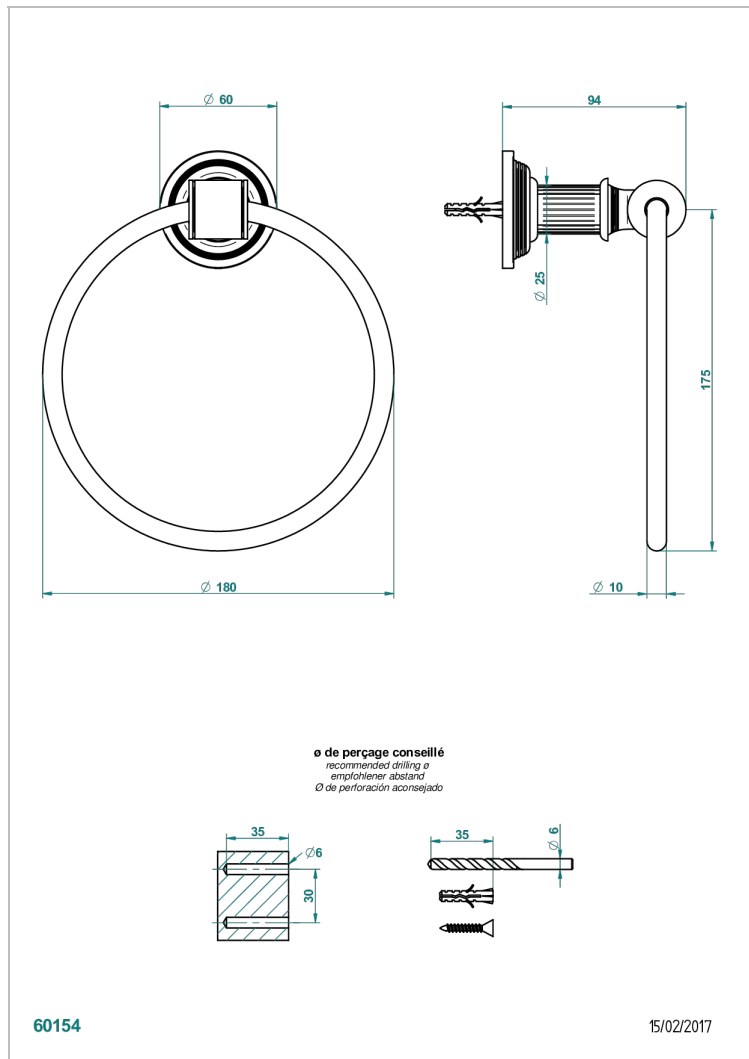

GRAND CENTRAL BLACK ONYX WITH LEVER

U9N-504N

Toallero de anilla

THG[®]
PARIS

CARACTERÍSTICAS

- Grand central Black Onyx with lever
- Toallero de anilla

ACABADOS DISPONIBLES

Bronce claro - D01
Cerámica negra mate - D30
Cobre viejo mate - H07
Cromo - A02
Cromo mate - C02
Dorado - F01