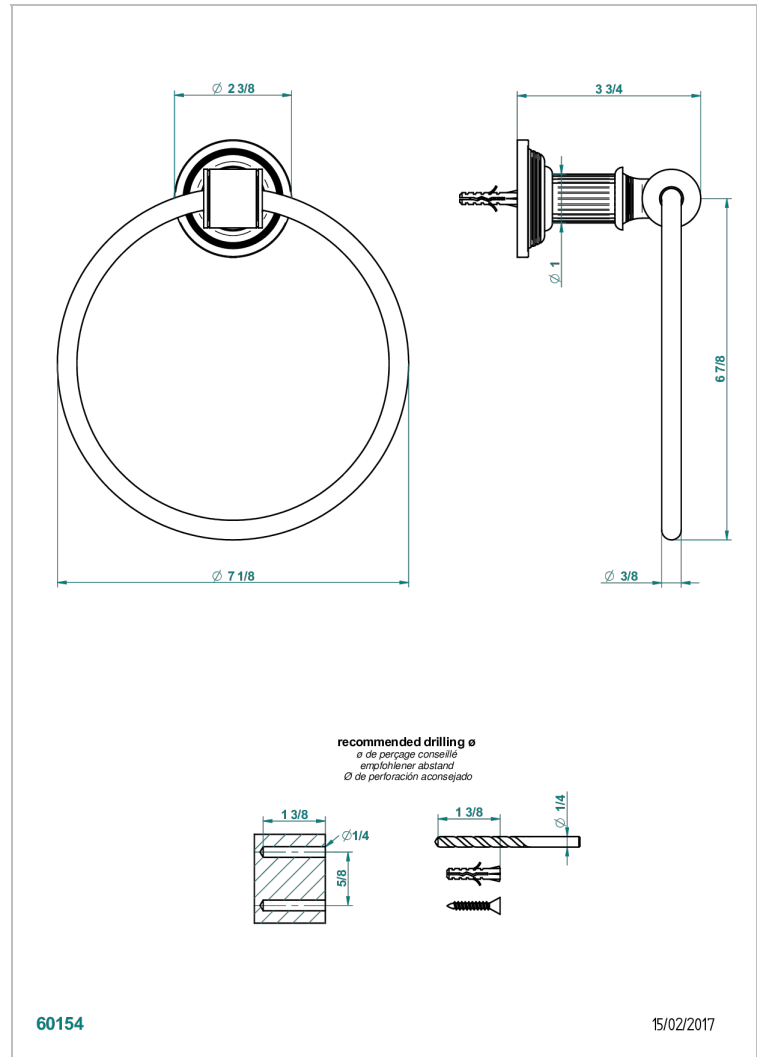

GRAND CENTRAL ONYX NOIR A MANETTES

U9N-504N

Anneau porte-serviette

THG[®]
PARIS

CARACTÉRISTIQUES

- Grand Central Onyx noir à manettes
- Anneau porte-serviette

FINITIONS DISPONIBLES

Bronze clair - D01
Chromé - A02
Chromé mat - C02
Doré brillant - F01
Doré mat - F07
Laiton fumé naturel - A13

Nickel brillant - B01
Nickel mat - C01
Noir mat céramique - D30
Or pâle - F30
Or pâle mat - F31
Pvd blush - H62

Pvd blush mat - H60
Pvd couleur bronze brown - F33
Pvd couleur bronze brown - mat - F34
Pvd couleur doré - H52
Pvd couleur doré mat - H53
Pvd couleur laiton - H49

Pvd couleur laiton mat - H50
Pvd couleur nickel - H55
Pvd couleur nickel mat - H56
Pvd graphite - H64
Pvd graphite mat - H65
Pvd umber - H66

Pvd umber mat - H67
Vieux cuivre rouge mat - H07
Vieux nickel - H28