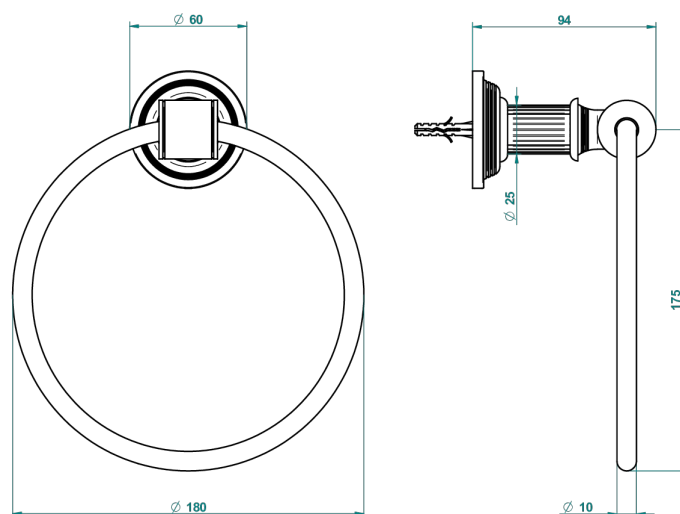

GRAND CENTRAL ONYX NOIR A MANETTES

U9N-504N

THG®
PARIS

Anneau porte-serviette

60154

15/02/2017

CARACTÉRISTIQUES

- Grand Central Onyx noir à manettes
- Anneau porte-serviette

FINITIONS DISPONIBLES

Bronze clair - D01
Chromé - A02
Chromé mat - C02
Doré brillant - F01
Doré mat - F07
Laiton fumé naturel - A13

Nickel brillant - B01
Nickel mat - C01
Noir mat céramique - D30
Or pâle - F30
Or pâle mat - F31
Pvd blush - H62

Pvd blush mat - H60
Pvd couleur bronze brown - F33
Pvd couleur bronze brown - mat - F34
Pvd couleur doré - H52
Pvd couleur doré mat - H53
Pvd couleur laiton - H49

Pvd couleur laiton mat - H50
Pvd couleur nickel - H55
Pvd couleur nickel mat - H56
Pvd graphite - H64
Pvd graphite mat - H65
Pvd umber - H66

Pvd umber mat - H67
Vieux cuivre rouge mat - H07
Vieux nickel - H28