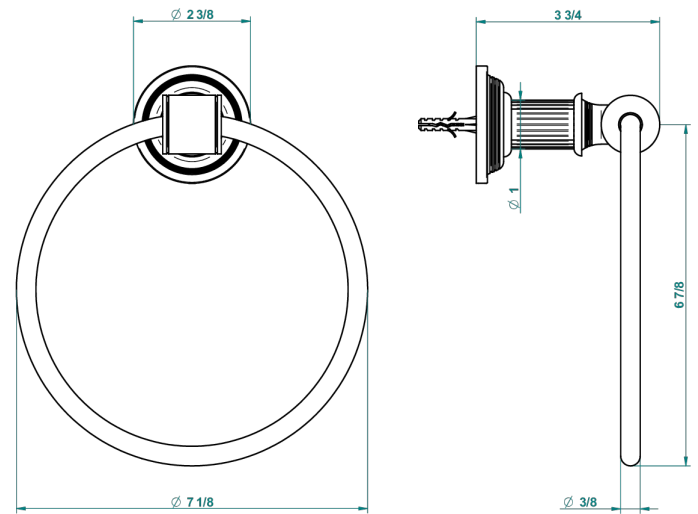

GRAND CENTRAL ONYX NOIR A MANETTES

U9N-504N

Anneau porte-serviette

THG®
PARIS

60154

15/02/2017

CARACTÉRISTIQUES

- Grand Central Onyx noir à manettes
- Anneau porte-serviette

FINITIONS DISPONIBLES

Bronze clair - D01
Chromé - A02
Chromé mat - C02
Doré brillant - F01
Doré mat - F07
Laiton fumé naturel - A13

Nickel brillant - B01
Nickel mat - C01
Noir mat céramique - D30
Or pâle - F30
Or pâle mat - F31
Pvd blush - H62

Pvd blush mat - H60
Pvd couleur bronze brown - F33
Pvd couleur bronze brown - mat - F34
Pvd couleur doré - H52
Pvd couleur doré mat - H53
Pvd couleur laiton - H49

Pvd couleur laiton mat - H50
Pvd couleur nickel - H55
Pvd couleur nickel mat - H56
Pvd graphite - H64
Pvd graphite mat - H65
Pvd umber - H66

Pvd umber mat - H67
Vieux cuivre rouge mat - H07
Vieux nickel - H28