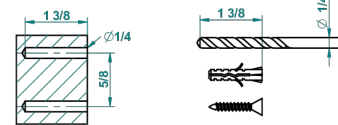

GRAND CENTRAL ONYX NOIR A MANETTES

U9N-504N

Anneau porte-serviette

THG®
PARIS

60154

15/02/2017

CARACTÉRISTIQUES

- Grand Central Onyx noir à manettes
- Anneau porte-serviette

FINITIONS DISPONIBLES

Bronze clair - D01
Chromé - A02
Chromé mat - C02
Doré brillant - F01
Doré mat - F07
Laiton fumé naturel - A13

Nickel brillant - B01
Nickel mat - C01
Noir mat céramique - D30
Or pâle - F30
Or pâle mat - F31
Pvd blush - H62

Pvd blush mat - H60
Pvd couleur bronze brown - F33
Pvd couleur bronze brown - mat - F34
Pvd couleur doré - H52
Pvd couleur doré mat - H53
Pvd couleur laiton - H49

Pvd couleur laiton mat - H50
Pvd couleur nickel - H55
Pvd couleur nickel mat - H56
Pvd graphite - H64
Pvd graphite mat - H65
Pvd umber - H66

Pvd umber mat - H67
Vieux cuivre rouge mat - H07
Vieux nickel - H28