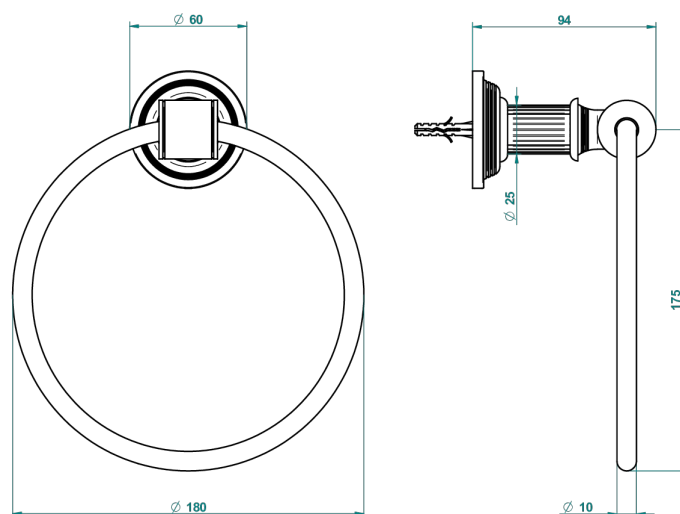

GRAND CENTRAL BLACK ONYX WITH LEVER

U9N-504N

Toallero de anilla

THG®
PARIS

60154

15/02/2017

CARACTERÍSTICAS

- Grand central Black Onyx with lever
- Toallero de anilla

ACABADOS DISPONIBLES

Bronce claro - D01
Cerámica negra mate - D30
Cobre viejo mate - H07
Cromo - A02
Cromo mate - C02
Dorado - F01

Dorado mate - F07
Dorado pálido - F30
Dorado pálido mate (sin barniz) - F31
Natural smoked Brass - A13
Níquel - B01
Níquel mate - C01

Níquel viejo - H28
Pvd blush - H62
Pvd blush mate - H60
Pvd color latón - H49
Pvd color latón mate - H50
Pvd color níquel - H55

Pvd color níquel mate - H56
Pvd color oro - H52
Pvd color oro mate - H53
Pvd grafito - H64
Pvd grafito mate - H65
Pvd marrón bronce - F33

Pvd marrón bronce mate - F34
Pvd umber - H66
Pvd umber mate - H67