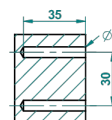

GRAND CENTRAL BLACK ONYX WITH LEVER

U9N-504N

Toallero de anilla

THG®
PARIS

60154

15/02/2017

CARACTERÍSTICAS

- Grand central Black Onyx with lever
- Toallero de anilla

ACABADOS DISPONIBLES

Bronce claro - D01
Cerámica negra mate - D30
Cobre viejo mate - H07
Cromo - A02
Cromo mate - C02
Dorado - F01

Dorado mate - F07
Dorado pálido - F30
Dorado pálido mate (sin barniz) - F31
Natural smoked Brass - A13
Níquel - B01
Níquel mate - C01

Níquel viejo - H28
Pvd blush - H62
Pvd blush mate - H60
Pvd color latón - H49
Pvd color latón mate - H50
Pvd color níquel - H55

Pvd color níquel mate - H56
Pvd color oro - H52
Pvd color oro mate - H53
Pvd grafito - H64
Pvd grafito mate - H65
Pvd marrón bronce - F33

Pvd marrón bronce mate - F34
Pvd umber - H66
Pvd umber mate - H67