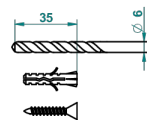

GRAND CENTRAL BLACK ONYX WITH LEVER

U9N-504N

Toallero de anilla

THG®
PARIS

60154

15/02/2017

CARACTERÍSTICAS

- Grand central Black Onyx with lever
- Toallero de anilla

ACABADOS DISPONIBLES

Bronce claro - D01
Cerámica negra mate - D30
Cobre viejo mate - H07
Cromo - A02
Cromo mate - C02
Dorado - F01

Dorado mate - F07
Dorado pálido - F30
Dorado pálido mate (sin barniz) - F31
Natural smoked Brass - A13
Níquel - B01
Níquel mate - C01

Níquel viejo - H28
Pvd blush - H62
Pvd blush mate - H60
Pvd color latón - H49
Pvd color latón mate - H50
Pvd color níquel - H55

Pvd color níquel mate - H56
Pvd color oro - H52
Pvd color oro mate - H53
Pvd grafito - H64
Pvd grafito mate - H65
Pvd marrón bronce - F33

Pvd marrón bronce mate - F34
Pvd umber - H66
Pvd umber mate - H67