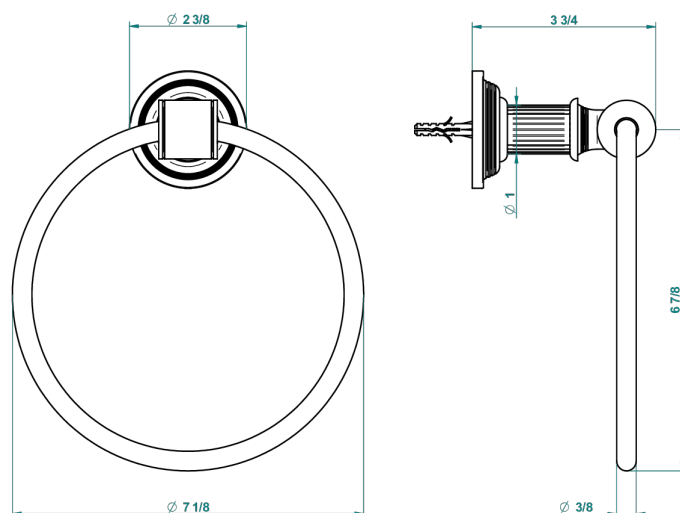

GRAND CENTRAL BLACK ONYX WITH LEVER

U9N-504N

Toallero de anilla

THG®
PARIS

60154

15/02/2017

CARACTERÍSTICAS

- Grand central Black Onyx with lever
- Toallero de anilla

ACABADOS DISPONIBLES

Bronce claro - D01
Cerámica negra mate - D30
Cobre viejo mate - H07
Cromo - A02
Cromo mate - C02
Dorado - F01

Dorado mate - F07
Dorado pálido - F30
Dorado pálido mate (sin barniz) - F31
Natural smoked Brass - A13
Níquel - B01
Níquel mate - C01

Níquel viejo - H28
Pvd blush - H62
Pvd blush mate - H60
Pvd color latón - H49
Pvd color latón mate - H50
Pvd color níquel - H55

Pvd color níquel mate - H56
Pvd color oro - H52
Pvd color oro mate - H53
Pvd grafito - H64
Pvd grafito mate - H65
Pvd marrón bronce - F33

Pvd marrón bronce mate - F34
Pvd umber - H66
Pvd umber mate - H67