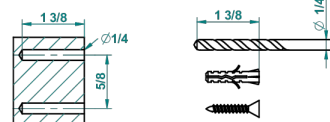

GRAND CENTRAL BLACK ONYX WITH LEVER

U9N-504N

Toallero de anilla

THG®
PARIS

60154

15/02/2017

CARACTERÍSTICAS

- Grand central Black Onyx with lever
- Toallero de anilla

ACABADOS DISPONIBLES

Bronce claro - D01
Cerámica negra mate - D30
Cobre viejo mate - H07
Cromo - A02
Cromo mate - C02
Dorado - F01

Dorado mate - F07
Dorado pálido - F30
Dorado pálido mate (sin barniz) - F31
Natural smoked Brass - A13
Níquel - B01
Níquel mate - C01

Níquel viejo - H28
Pvd blush - H62
Pvd blush mate - H60
Pvd color latón - H49
Pvd color latón mate - H50
Pvd color níquel - H55

Pvd color níquel mate - H56
Pvd color oro - H52
Pvd color oro mate - H53
Pvd grafito - H64
Pvd grafito mate - H65
Pvd marrón bronce - F33

Pvd marrón bronce mate - F34
Pvd umber - H66
Pvd umber mate - H67