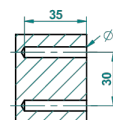

GRAND CENTRAL ONYX NOIR A MANETTES

U9N-504N

THG®
PARIS

Anneau porte-serviette

60154

15/02/2017

CARACTÉRISTIQUES

- Grand Central Onyx noir à manettes
- Anneau porte-serviette

FINITIONS DISPONIBLES

Bronze clair - D01
Chromé - A02
Chromé mat - C02
Doré brillant - F01
Doré mat - F07
Laiton fumé naturel - A13

Nickel brillant - B01
Nickel mat - C01
Noir mat céramique - D30
Or pâle - F30
Or pâle mat - F31
Pvd blush - H62

Pvd blush mat - H60
Pvd couleur bronze brown - F33
Pvd couleur bronze brown - mat - F34
Pvd couleur doré - H52
Pvd couleur doré mat - H53
Pvd couleur laiton - H49

Pvd couleur laiton mat - H50
Pvd couleur nickel - H55
Pvd couleur nickel mat - H56
Pvd graphite - H64
Pvd graphite mat - H65
Pvd umber - H66

Pvd umber mat - H67
Vieux cuivre rouge mat - H07
Vieux nickel - H28