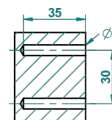

GRAND CENTRAL BLACK ONYX WITH LEVER

U9N-504N

Toallero de anilla

THG®
PARIS

60154

15/02/2017

CARACTERÍSTICAS

- Grand central Black Onyx with lever
- Toallero de anilla

ACABADOS DISPONIBLES

Bronce claro - D01
Cerámica negra mate - D30
Cobre viejo mate - H07
Cromo - A02
Cromo mate - C02
Dorado - F01

Dorado mate - F07
Dorado pálido - F30
Dorado pálido mate (sin barniz) - F31
Natural smoked Brass - A13
Níquel - B01
Níquel mate - C01

Níquel viejo - H28
Pvd blush - H62
Pvd blush mate - H60
Pvd color latón - H49
Pvd color latón mate - H50
Pvd color níquel - H55

Pvd color níquel mate - H56
Pvd color oro - H52
Pvd color oro mate - H53
Pvd grafito - H64
Pvd grafito mate - H65
Pvd marrón bronce - F33

Pvd marrón bronce mate - F34
Pvd umber - H66
Pvd umber mate - H67