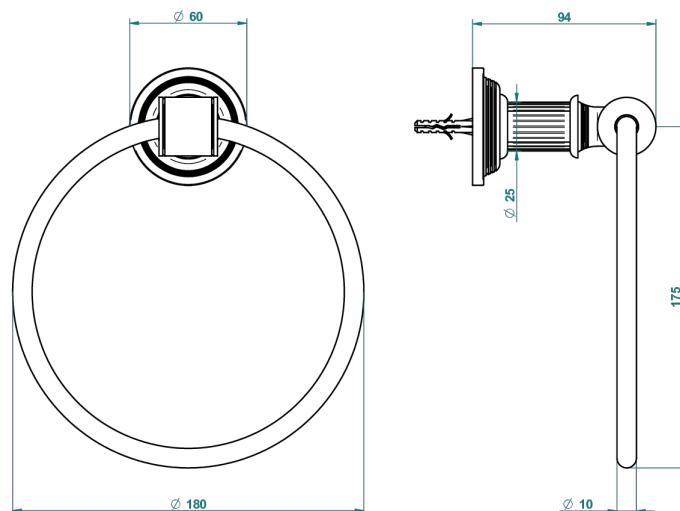

GRAND CENTRAL BLACK ONYX WITH LEVER

U9N-504N

Toallero de anilla

THG®
PARIS

60154

15/02/2017

CARACTERÍSTICAS

- Grand central Black Onyx with lever
- Toallero de anilla

ACABADOS DISPONIBLES

Bronce claro - D01
Cerámica negra mate - D30
Cobre viejo mate - H07
Cromo - A02
Cromo mate - C02
Dorado - F01

Dorado mate - F07
Dorado pálido - F30
Dorado pálido mate (sin barniz) - F31
Natural smoked Brass - A13
Níquel - B01
Níquel mate - C01

Níquel viejo - H28
Pvd blush - H62
Pvd blush mate - H60
Pvd color latón - H49
Pvd color latón mate - H50
Pvd color níquel - H55

Pvd color níquel mate - H56
Pvd color oro - H52
Pvd color oro mate - H53
Pvd grafito - H64
Pvd grafito mate - H65
Pvd marrón bronce - F33

Pvd marrón bronce mate - F34
Pvd umber - H66
Pvd umber mate - H67