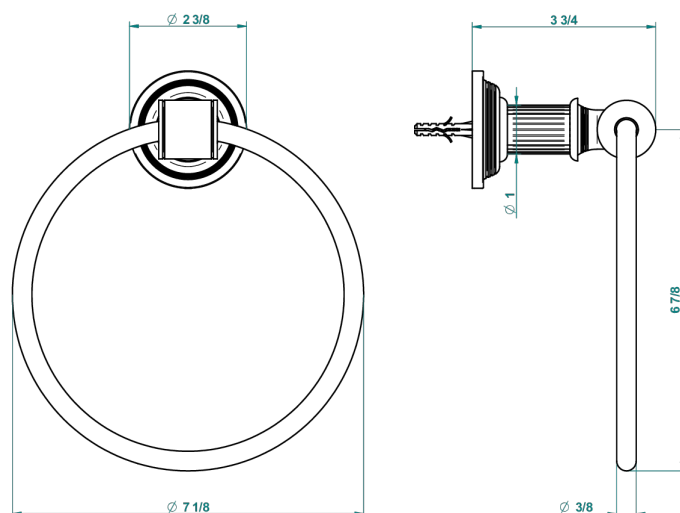

GRAND CENTRAL BLACK ONYX WITH LEVER

U9N-504N

Toallero de anilla

60154

15/02/2017

CARACTERÍSTICAS

- Grand central Black Onyx with lever
- Toallero de anilla

ACABADOS DISPONIBLES

Bronce claro - D01
Cerámica negra mate - D30
Cobre viejo mate - H07
Cromo - A02
Cromo mate - C02
Dorado - F01

Dorado mate - F07
Dorado pálido - F30
Dorado pálido mate (sin barniz) - F31
Natural smoked Brass - A13
Níquel - B01
Níquel mate - C01

Níquel viejo - H28
Pvd blush - H62
Pvd blush mate - H60
Pvd color latón - H49
Pvd color latón mate - H50
Pvd color níquel - H55

Pvd color níquel mate - H56
Pvd color oro - H52
Pvd color oro mate - H53
Pvd grafito - H64
Pvd grafito mate - H65
Pvd marrón bronce - F33

Pvd marrón bronce mate - F34
Pvd umber - H66
Pvd umber mate - H67