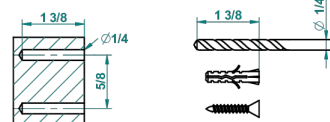

GRAND CENTRAL BLACK ONYX WITH LEVER

U9N-504N

Toallero de anilla

60154

15/02/2017

CARACTERÍSTICAS

- Grand central Black Onyx with lever
- Toallero de anilla

ACABADOS DISPONIBLES

Bronce claro - D01
Cerámica negra mate - D30
Cobre viejo mate - H07
Cromo - A02
Cromo mate - C02
Dorado - F01

Dorado mate - F07
Dorado pálido - F30
Dorado pálido mate (sin barniz) - F31
Natural smoked Brass - A13
Níquel - B01
Níquel mate - C01

Níquel viejo - H28
Pvd blush - H62
Pvd blush mate - H60
Pvd color latón - H49
Pvd color latón mate - H50
Pvd color níquel - H55

Pvd color níquel mate - H56
Pvd color oro - H52
Pvd color oro mate - H53
Pvd grafito - H64
Pvd grafito mate - H65
Pvd marrón bronce - F33

Pvd marrón bronce mate - F34
Pvd umber - H66
Pvd umber mate - H67