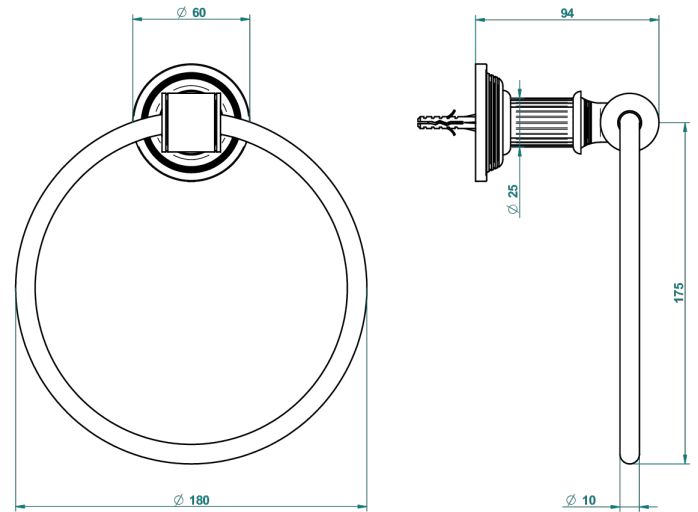

GRAND CENTRAL ONYX NOIR

U9M-504N

Anneau porte-serviette

THG®
PARIS

60154

15/02/2017

CARACTÉRISTIQUES

- Grand Central Onyx noir
- Anneau porte-serviette

FINITIONS DISPONIBLES

Bronze clair - D01
Chromé - A02
Chromé mat - C02
Doré brillant - F01
Doré mat - F07
Laiton fumé naturel - A13

Nickel brillant - B01
Nickel mat - C01
Noir mat céramique - D30
Or pâle - F30
Or pâle mat - F31
Pvd blush - H62

Pvd blush mat - H60
Pvd couleur bronze brown - F33
Pvd couleur bronze brown - mat - F34
Pvd couleur doré - H52
Pvd couleur doré mat - H53
Pvd couleur laiton - H49

Pvd couleur laiton mat - H50
Pvd couleur nickel - H55
Pvd couleur nickel mat - H56
Pvd graphite - H64
Pvd graphite mat - H65
Pvd umber - H66

Pvd umber mat - H67
Vieux cuivre rouge mat - H07
Vieux nickel - H28