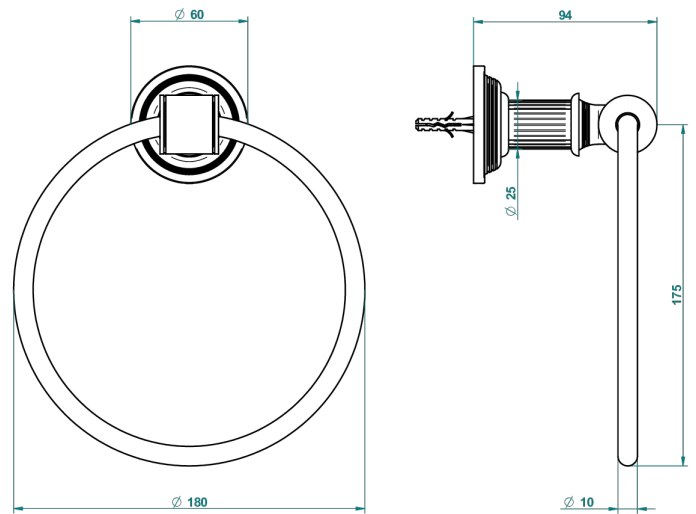

GRAND CENTRAL BLACK ONYX

U9M-504N

Toallero de anilla

THG®
PARIS

60154

15/02/2017

CARACTERÍSTICAS

- Grand central Black Onyx
- Toallero de anilla

ACABADOS DISPONIBLES

Bronce claro - D01
Cerámica negra mate - D30
Cobre viejo mate - H07
Cromo - A02
Cromo mate - C02
Dorado - F01

Dorado mate - F07
Dorado pálido - F30
Dorado pálido mate (sin barniz) - F31
Natural smoked Brass - A13
Níquel - B01
Níquel mate - C01

Níquel viejo - H28
Pvd blush - H62
Pvd blush mate - H60
Pvd color latón - H49
Pvd color latón mate - H50
Pvd color níquel - H55

Pvd color níquel mate - H56
Pvd color oro - H52
Pvd color oro mate - H53
Pvd grafito - H64
Pvd grafito mate - H65
Pvd marrón bronce - F33

Pvd marrón bronce mate - F34
Pvd umber - H66
Pvd umber mate - H67