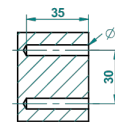

GRAND CENTRAL BLACK ONYX

U9M-504N

Toallero de anilla

THG®
PARIS

60154

15/02/2017

CARACTERÍSTICAS

- Grand central Black Onyx
- Toallero de anilla

ACABADOS DISPONIBLES

Bronce claro - D01
Cerámica negra mate - D30
Cobre viejo mate - H07
Cromo - A02
Cromo mate - C02
Dorado - F01

Dorado mate - F07
Dorado pálido - F30
Dorado pálido mate (sin barniz) - F31
Natural smoked Brass - A13
Níquel - B01
Níquel mate - C01

Níquel viejo - H28
Pvd blush - H62
Pvd blush mate - H60
Pvd color latón - H49
Pvd color latón mate - H50
Pvd color níquel - H55

Pvd color níquel mate - H56
Pvd color oro - H52
Pvd color oro mate - H53
Pvd grafito - H64
Pvd grafito mate - H65
Pvd marrón bronce - F33

Pvd marrón bronce mate - F34
Pvd umber - H66
Pvd umber mate - H67