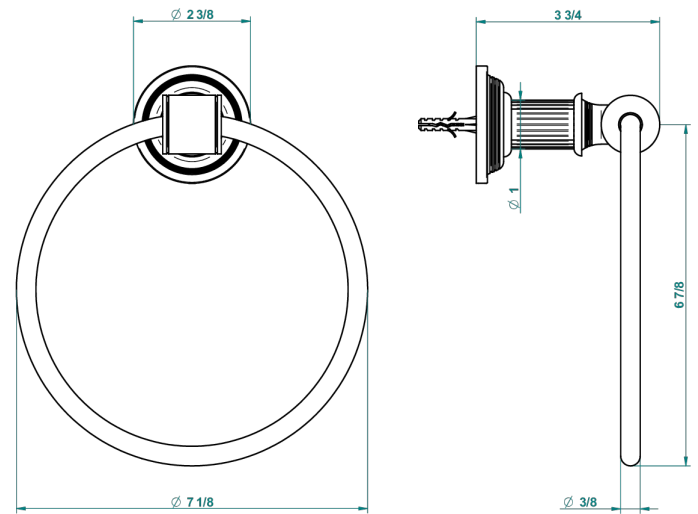

GRAND CENTRAL ONYX NOIR

U9M-504N

Anneau porte-serviette

THG®
PARIS

60154

15/02/2017

CARACTÉRISTIQUES

- Grand Central Onyx noir
- Anneau porte-serviette

FINITIONS DISPONIBLES

Bronze clair - D01
Chromé - A02
Chromé mat - C02
Doré brillant - F01
Doré mat - F07
Laiton fumé naturel - A13

Nickel brillant - B01
Nickel mat - C01
Noir mat céramique - D30
Or pâle - F30
Or pâle mat - F31
Pvd blush - H62

Pvd blush mat - H60
Pvd couleur bronze brown - F33
Pvd couleur bronze brown - mat - F34
Pvd couleur doré - H52
Pvd couleur doré mat - H53
Pvd couleur laiton - H49

Pvd couleur laiton mat - H50
Pvd couleur nickel - H55
Pvd couleur nickel mat - H56
Pvd graphite - H64
Pvd graphite mat - H65
Pvd umber - H66

Pvd umber mat - H67
Vieux cuivre rouge mat - H07
Vieux nickel - H28