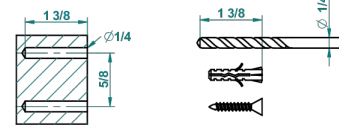

GRAND CENTRAL ONYX NOIR

U9M-504N

Anneau porte-serviette

THG®
PARIS

60154

15/02/2017

CARACTÉRISTIQUES

- Grand Central Onyx noir
- Anneau porte-serviette

FINITIONS DISPONIBLES

Bronze clair - D01
Chromé - A02
Chromé mat - C02
Doré brillant - F01
Doré mat - F07
Laiton fumé naturel - A13

Nickel brillant - B01
Nickel mat - C01
Noir mat céramique - D30
Or pâle - F30
Or pâle mat - F31
Pvd blush - H62

Pvd blush mat - H60
Pvd couleur bronze brown - F33
Pvd couleur bronze brown - mat - F34
Pvd couleur doré - H52
Pvd couleur doré mat - H53
Pvd couleur laiton - H49

Pvd couleur laiton mat - H50
Pvd couleur nickel - H55
Pvd couleur nickel mat - H56
Pvd graphite - H64
Pvd graphite mat - H65
Pvd umber - H66

Pvd umber mat - H67
Vieux cuivre rouge mat - H07
Vieux nickel - H28