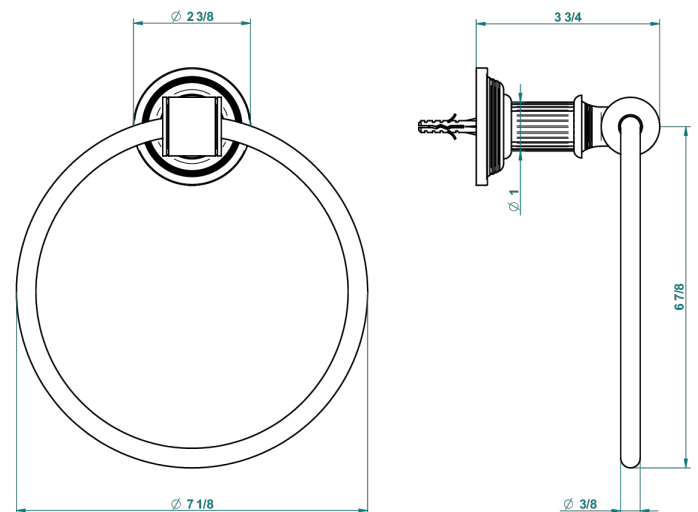

GRAND CENTRAL BLACK ONYX

U9M-504N

Toallero de anilla

THG®
PARIS

60154

15/02/2017

CARACTERÍSTICAS

- Grand central Black Onyx
- Toallero de anilla

ACABADOS DISPONIBLES

Bronce claro - D01
Cerámica negra mate - D30
Cobre viejo mate - H07
Cromo - A02
Cromo mate - C02
Dorado - F01

Dorado mate - F07
Dorado pálido - F30
Dorado pálido mate (sin barniz) - F31
Natural smoked Brass - A13
Níquel - B01
Níquel mate - C01

Níquel viejo - H28
Pvd blush - H62
Pvd blush mate - H60
Pvd color latón - H49
Pvd color latón mate - H50
Pvd color níquel - H55

Pvd color níquel mate - H56
Pvd color oro - H52
Pvd color oro mate - H53
Pvd grafito - H64
Pvd grafito mate - H65
Pvd marrón bronce - F33

Pvd marrón bronce mate - F34
Pvd umber - H66
Pvd umber mate - H67