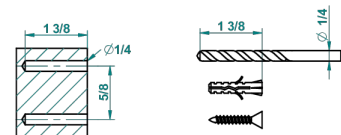

GRAND CENTRAL BLACK ONYX

U9M-504N

Toallero de anilla

THG®
PARIS

60154

15/02/2017

CARACTERÍSTICAS

- Grand central Black Onyx
- Toallero de anilla

ACABADOS DISPONIBLES

Bronce claro - D01
Cerámica negra mate - D30
Cobre viejo mate - H07
Cromo - A02
Cromo mate - C02
Dorado - F01

Dorado mate - F07
Dorado pálido - F30
Dorado pálido mate (sin barniz) - F31
Natural smoked Brass - A13
Níquel - B01
Níquel mate - C01

Níquel viejo - H28
Pvd blush - H62
Pvd blush mate - H60
Pvd color latón - H49
Pvd color latón mate - H50
Pvd color níquel - H55

Pvd color níquel mate - H56
Pvd color oro - H52
Pvd color oro mate - H53
Pvd grafito - H64
Pvd grafito mate - H65
Pvd marrón bronce - F33

Pvd marrón bronce mate - F34
Pvd umber - H66
Pvd umber mate - H67