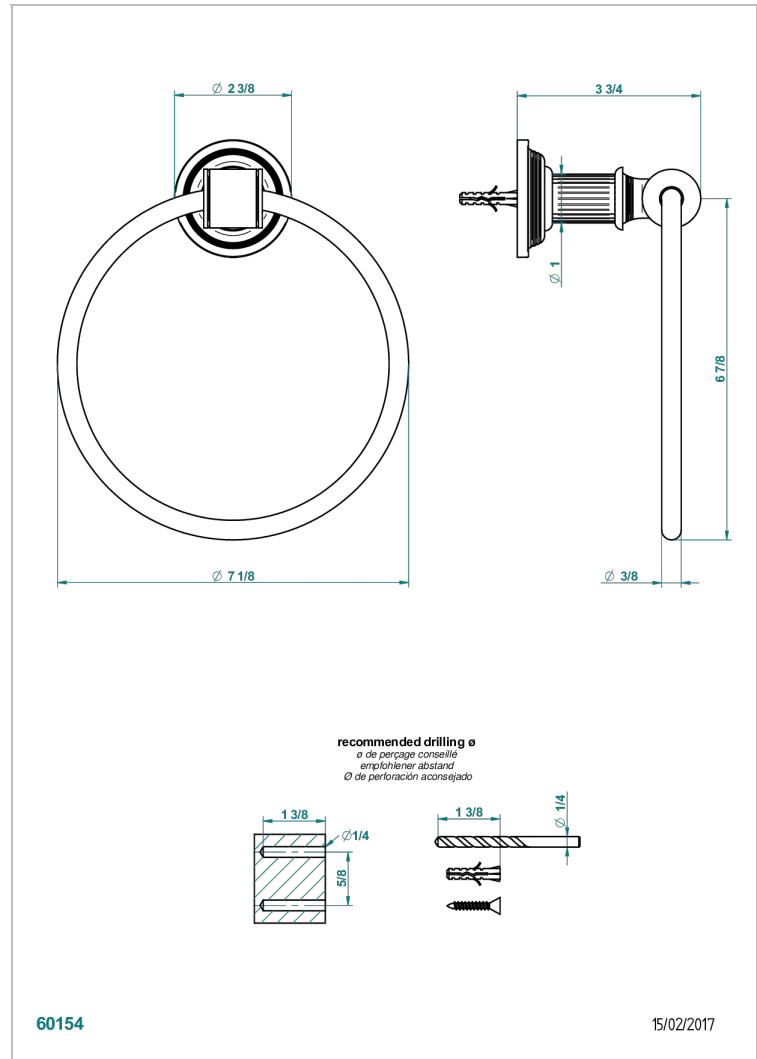

GRAND CENTRAL ONYX NOIR

U9M-504N

Anneau porte-serviette

THG[®]
PARIS

CARACTÉRISTIQUES

- Grand Central Onyx noir
- Anneau porte-serviette

FINITIONS DISPONIBLES

Bronze clair - D01
Chromé - A02
Chromé mat - C02
Doré brillant - F01
Doré mat - F07
Laiton fumé naturel - A13

Nickel brillant - B01
Nickel mat - C01
Noir mat céramique - D30
Or pâle - F30
Or pâle mat - F31
Pvd blush - H62

Pvd blush mat - H60
Pvd couleur bronze brown - F33
Pvd couleur bronze brown - mat - F34
Pvd couleur doré - H52
Pvd couleur doré mat - H53
Pvd couleur laiton - H49

Pvd couleur laiton mat - H50
Pvd couleur nickel - H55
Pvd couleur nickel mat - H56
Pvd graphite - H64
Pvd graphite mat - H65
Pvd umber - H66

Pvd umber mat - H67
Vieux cuivre rouge mat - H07
Vieux nickel - H28